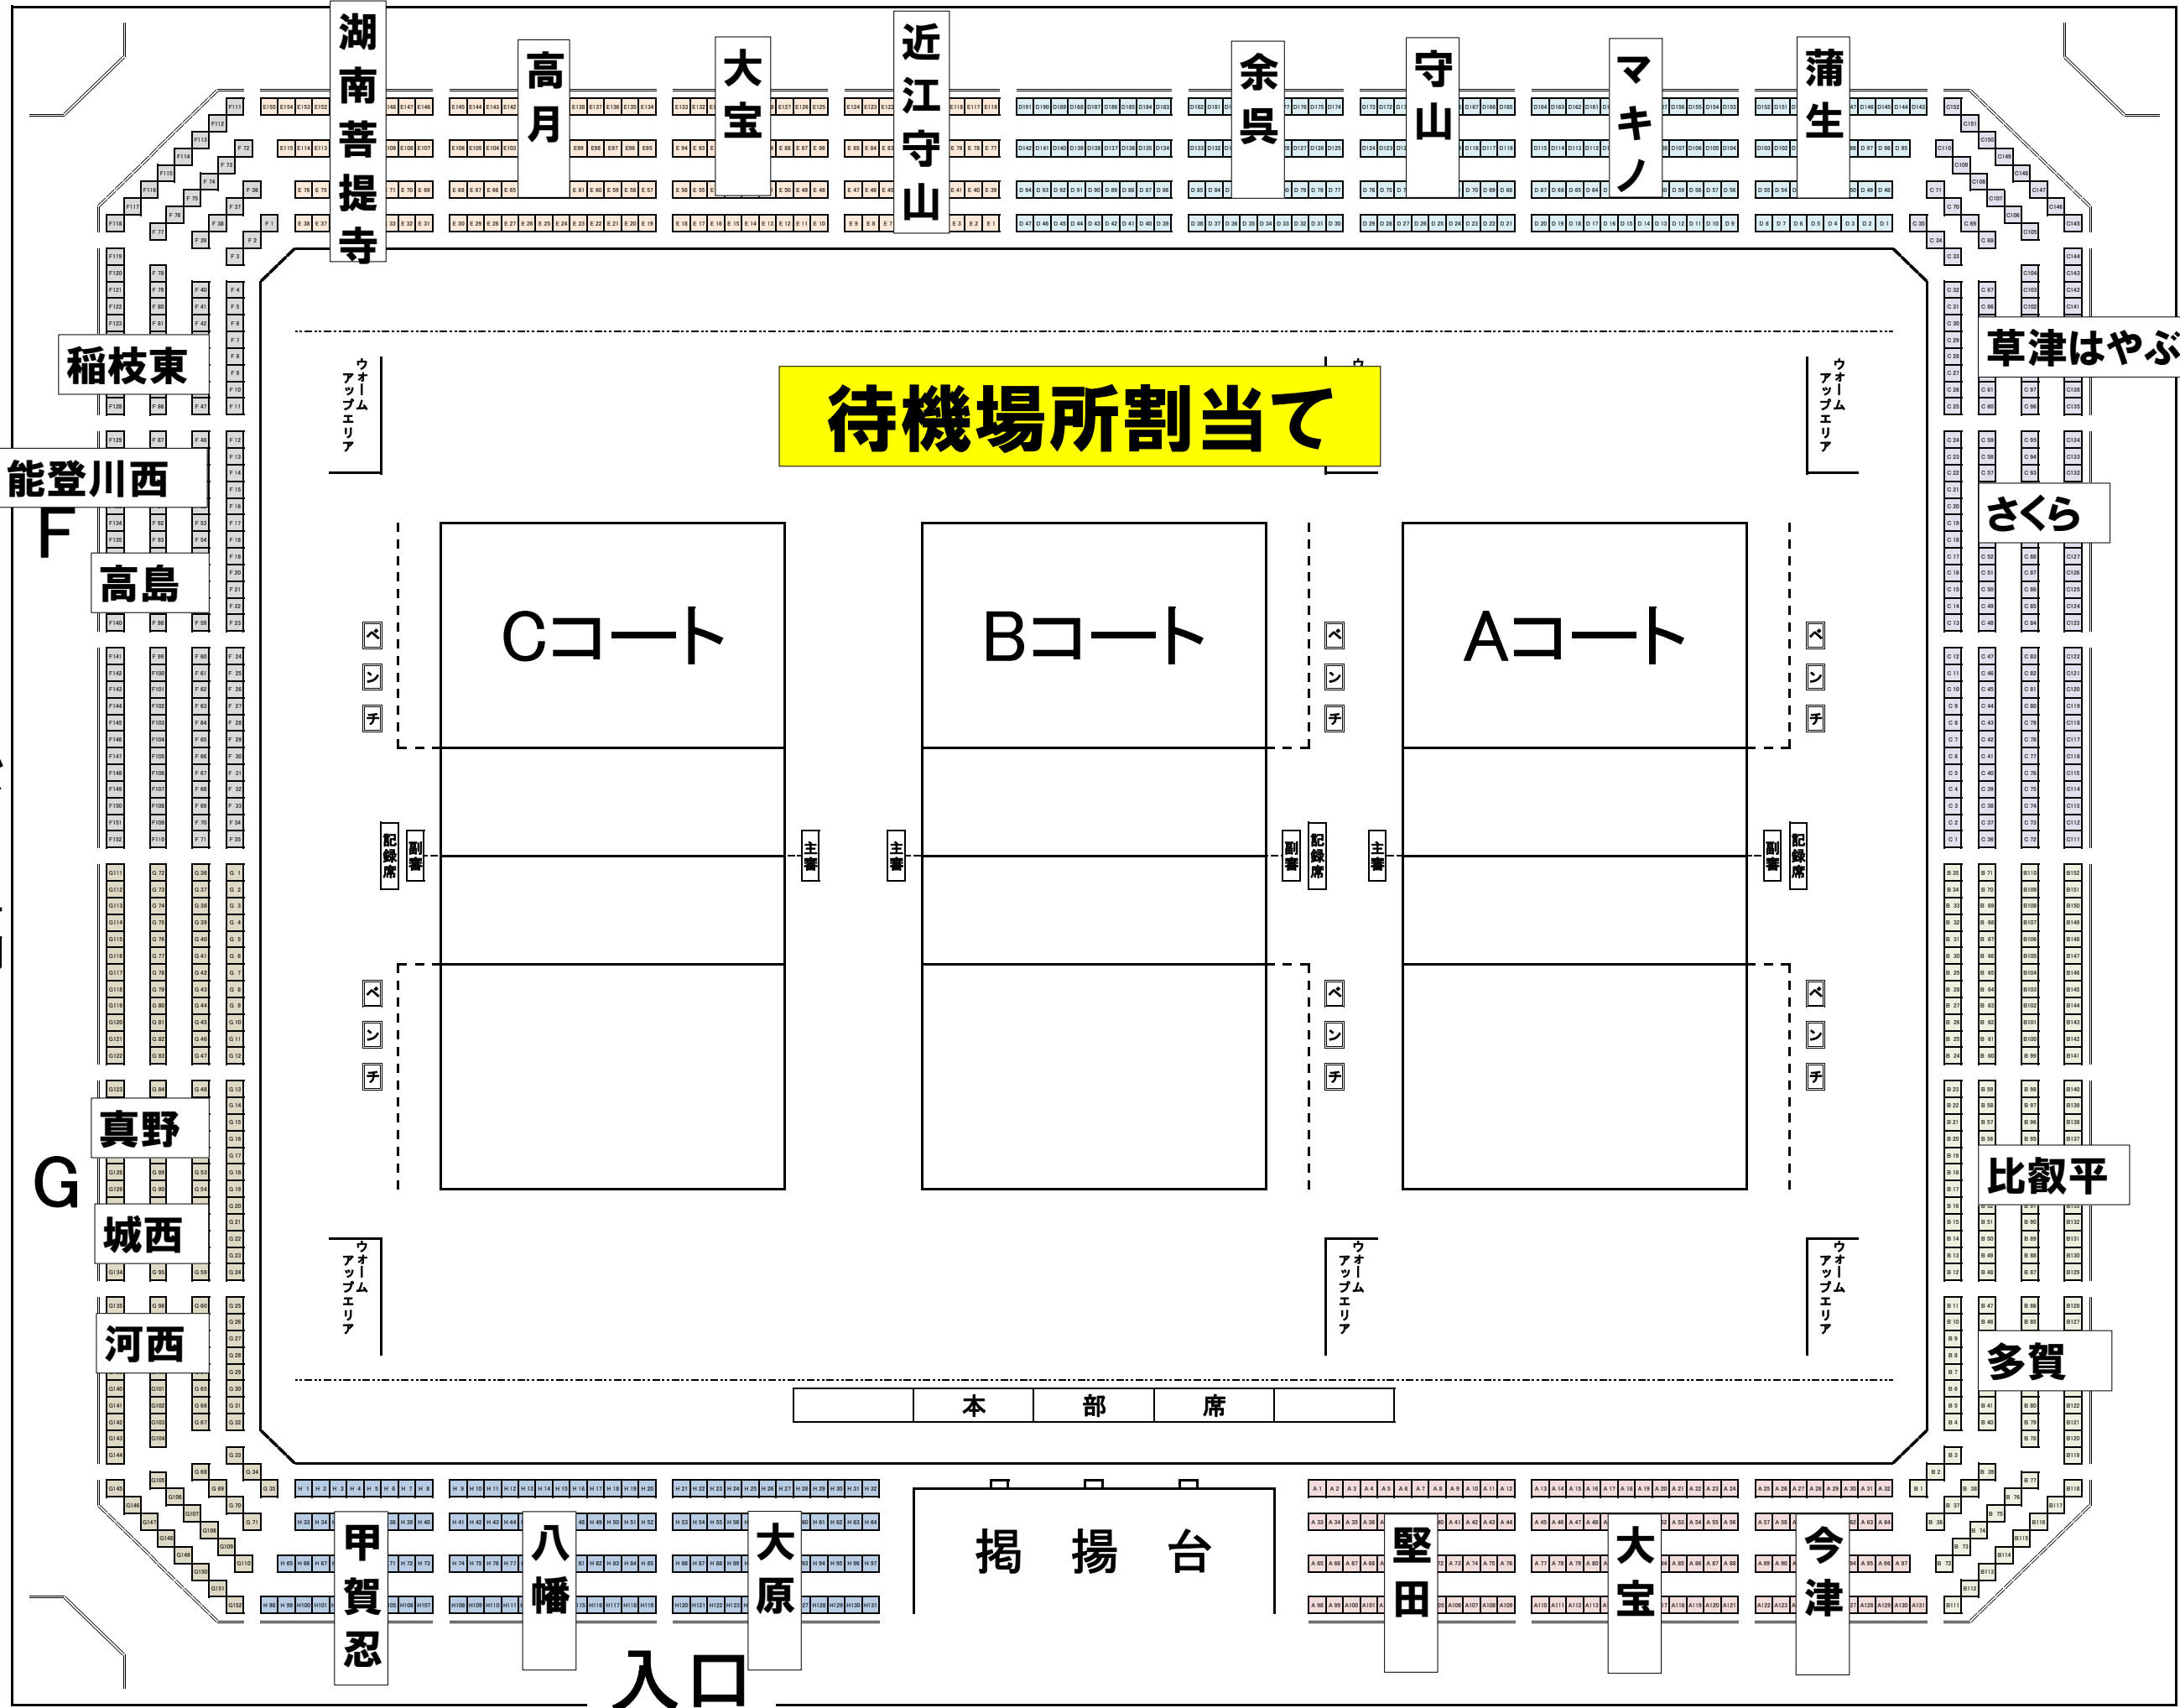

観覧席表

小アリーナ側

柔剣道場側

入口