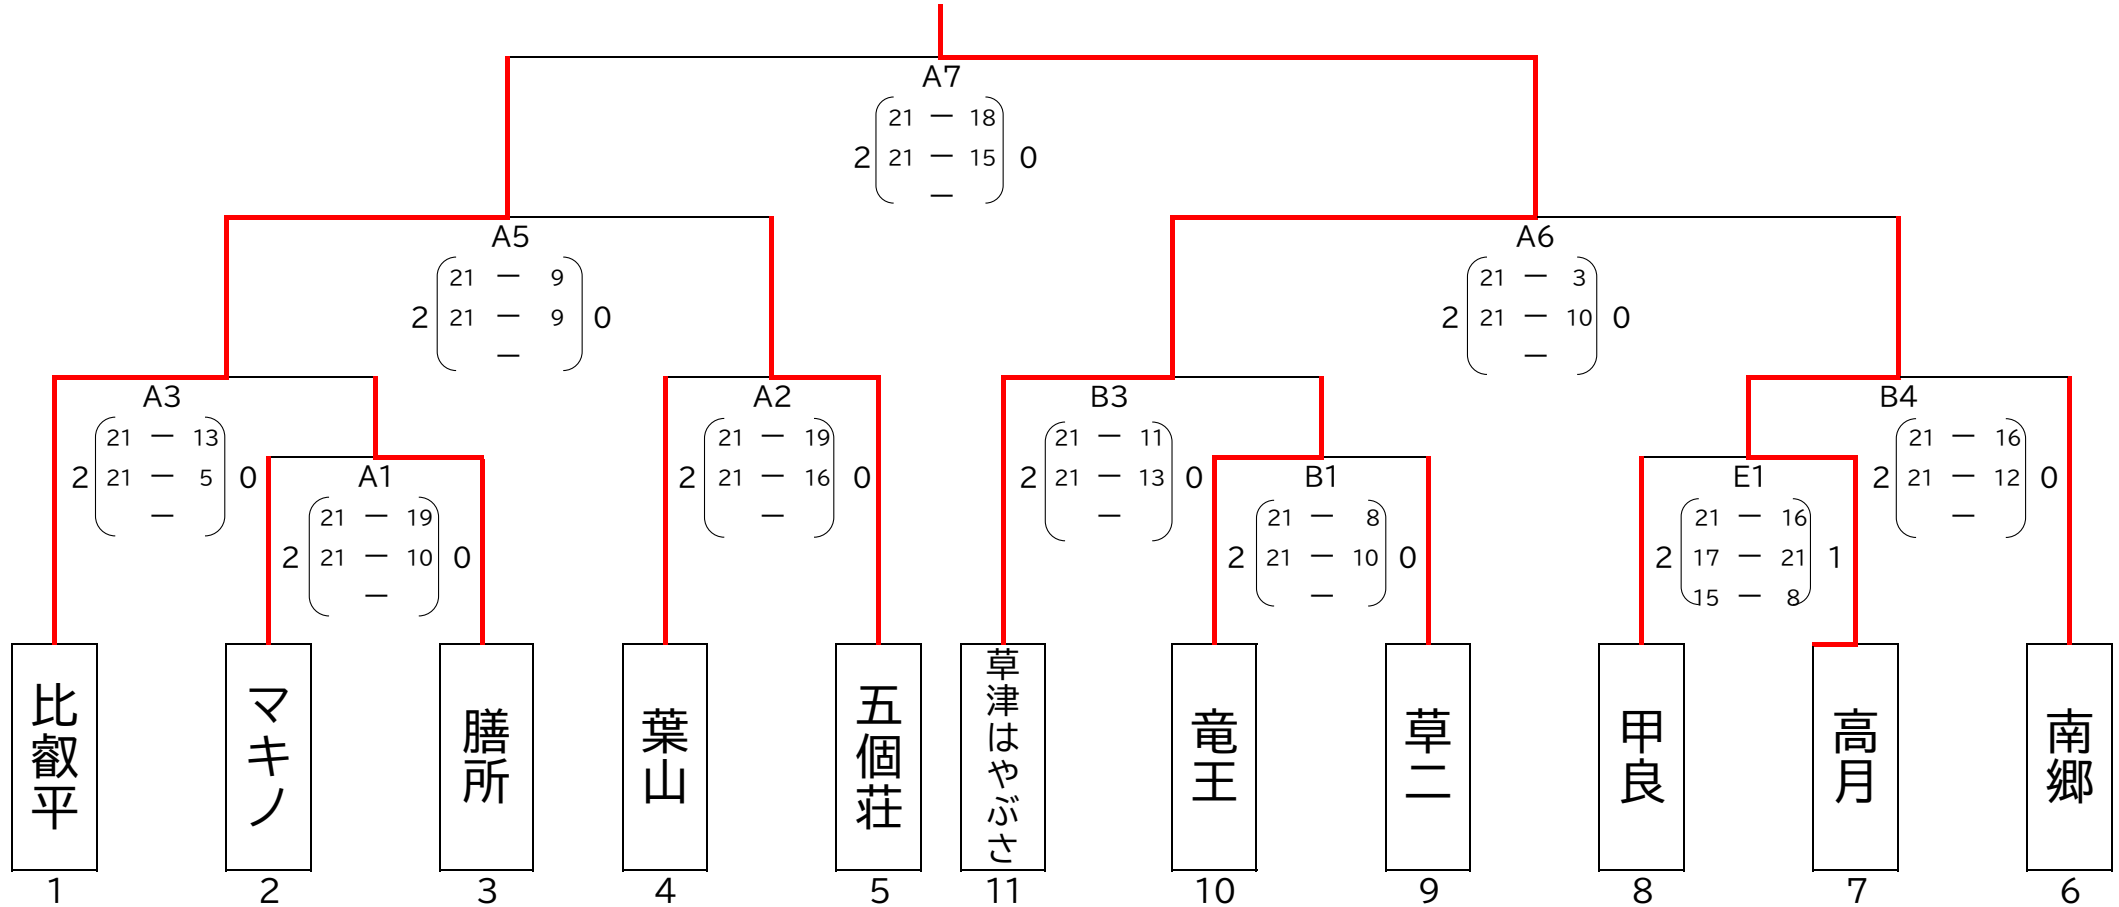

秋季大会 滋賀県中央大会 男子の部

プロシードアリーナHIKONE

秋季大会 滋賀県中央大会 混合の部

プロシードアリーナHIKONE

草津はやぶさ

秋季大会 滋賀県中央大会 女子の部

プロシードアリーナHIKONE

【Aゾーン】

【Bゾーン】