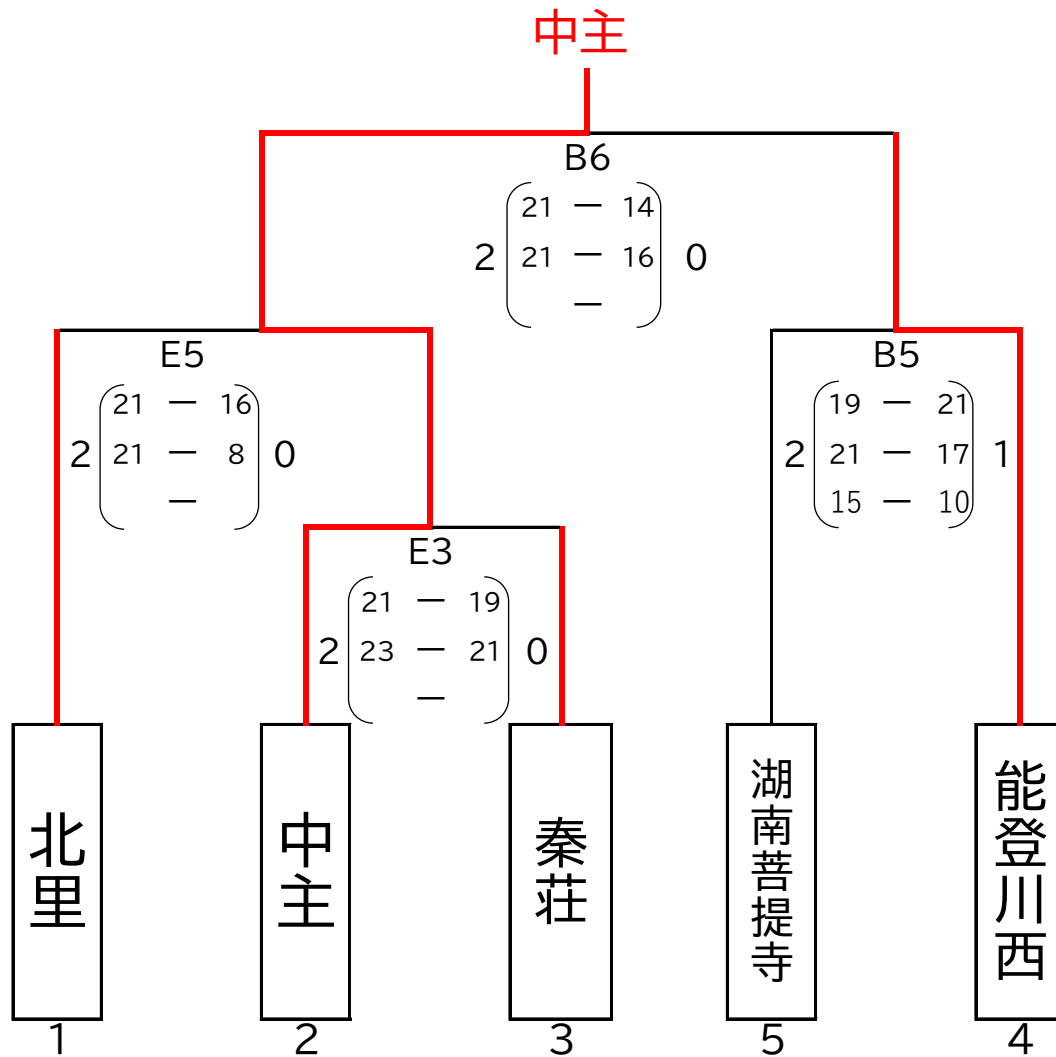

秋季大会 滋賀県中央大会 男子の部

プロシードアリーナHIKONE

秋季大会 滋賀県中央大会 混合の部

プロシードアリーナHIKONE

草津はやぶさ

秋季大会 滋賀県中央大会 女子の部

プロシードアリーナHIKONE

【Aゾーン】

【Bゾーン】