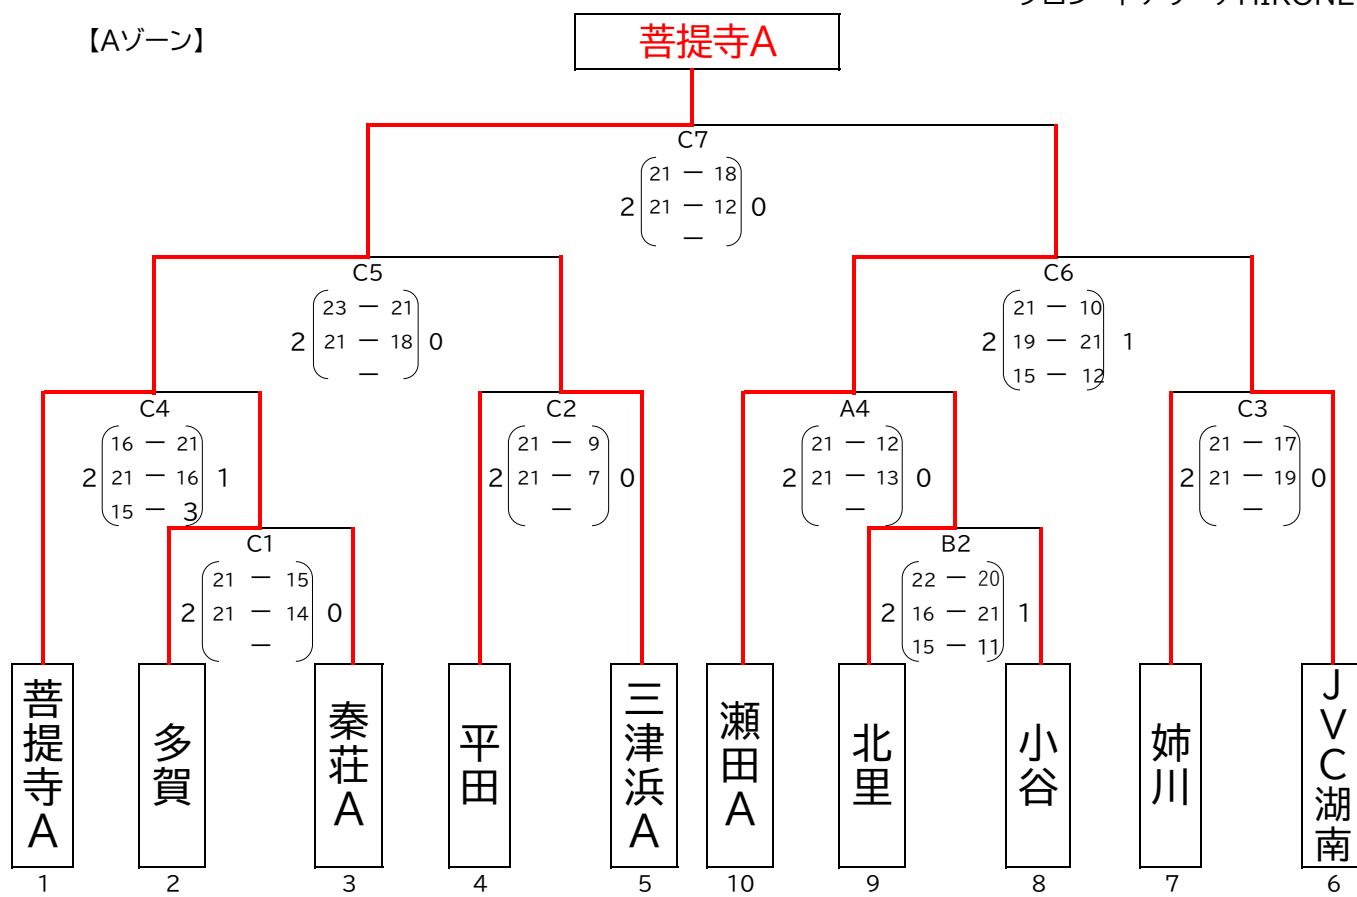

秋季大会 滋賀県中央大会 男子の部

プロシードアリーナHIKONE

秋季大会 滋賀県中央大会 混合の部

プロシードアリーナHIKONE

草津はやぶさ

秋季大会 滋賀県中央大会 女子の部

プロシードアリーナHIKONE

【Aゾーン】

【Bゾーン】