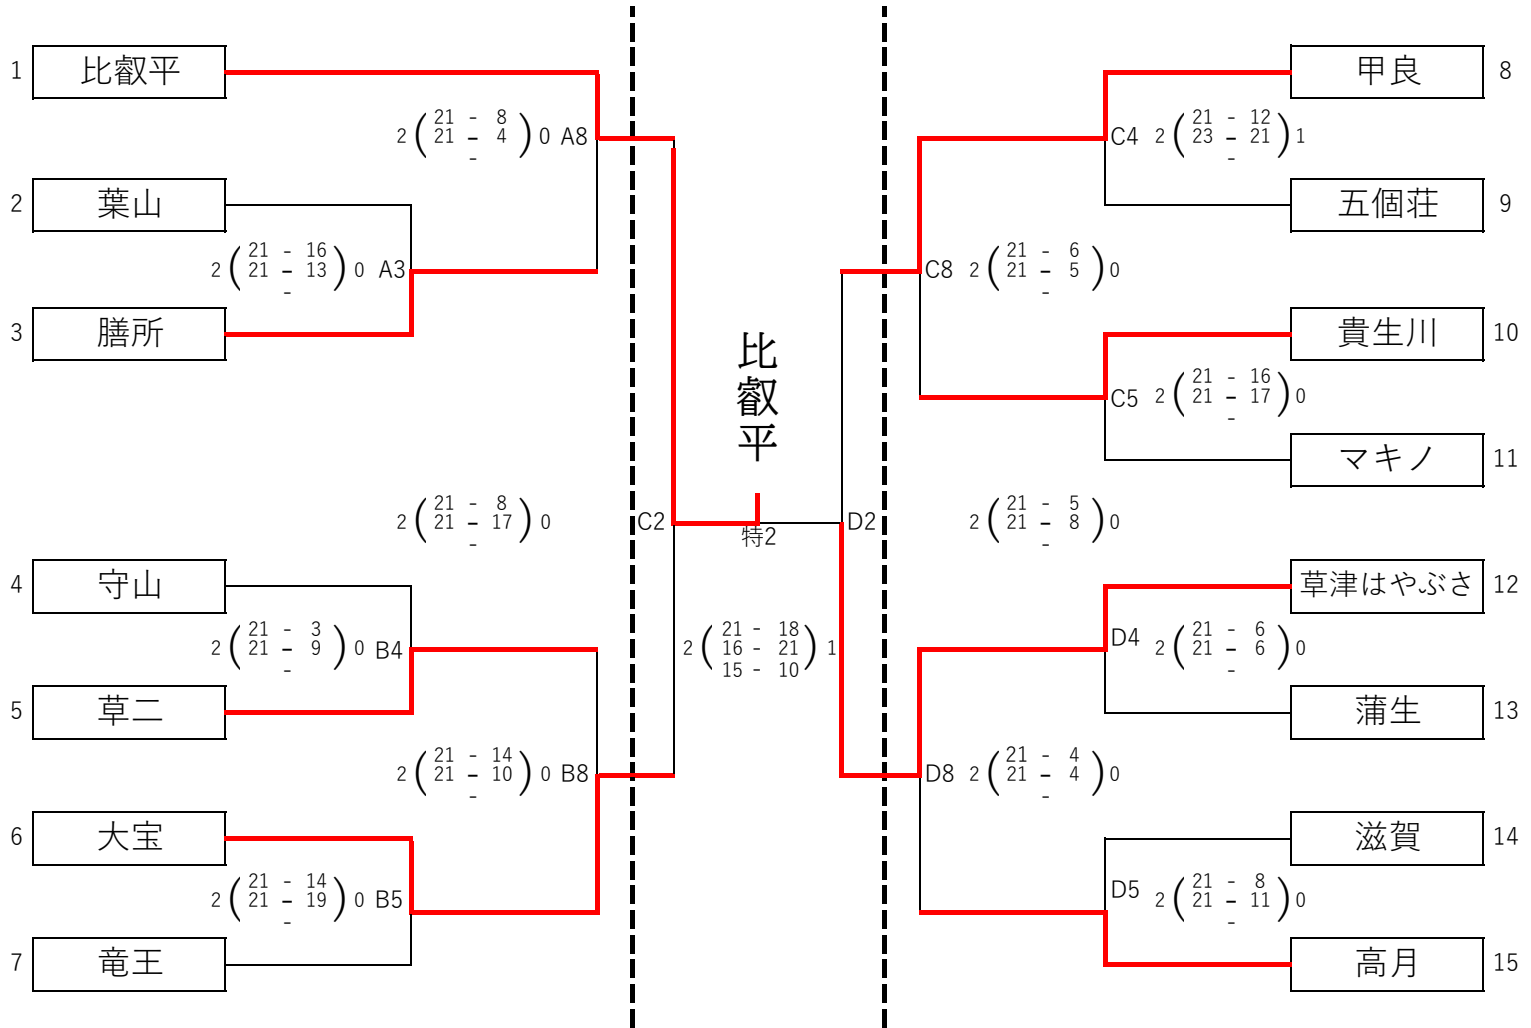

# 第43回全日本バレーボール小学生大会 滋賀県中央大会 女子の部

会場  
第一日目6/18 YMITアリーナ  
第一日目6/25 YMITアリーナ

# 第43回全日本バレーボール小学生大会 滋賀県中央大会 混合の部

会場

第一日目6/18 YMITアリーナ

第一日目6/25 YMITアリーナ

# 第43回全日本バレーボール小学生大会 滋賀県中央大会 男子の部

会場

第一日目6/18 YMITアリーナ

第一日目6/25 YMITアリーナ