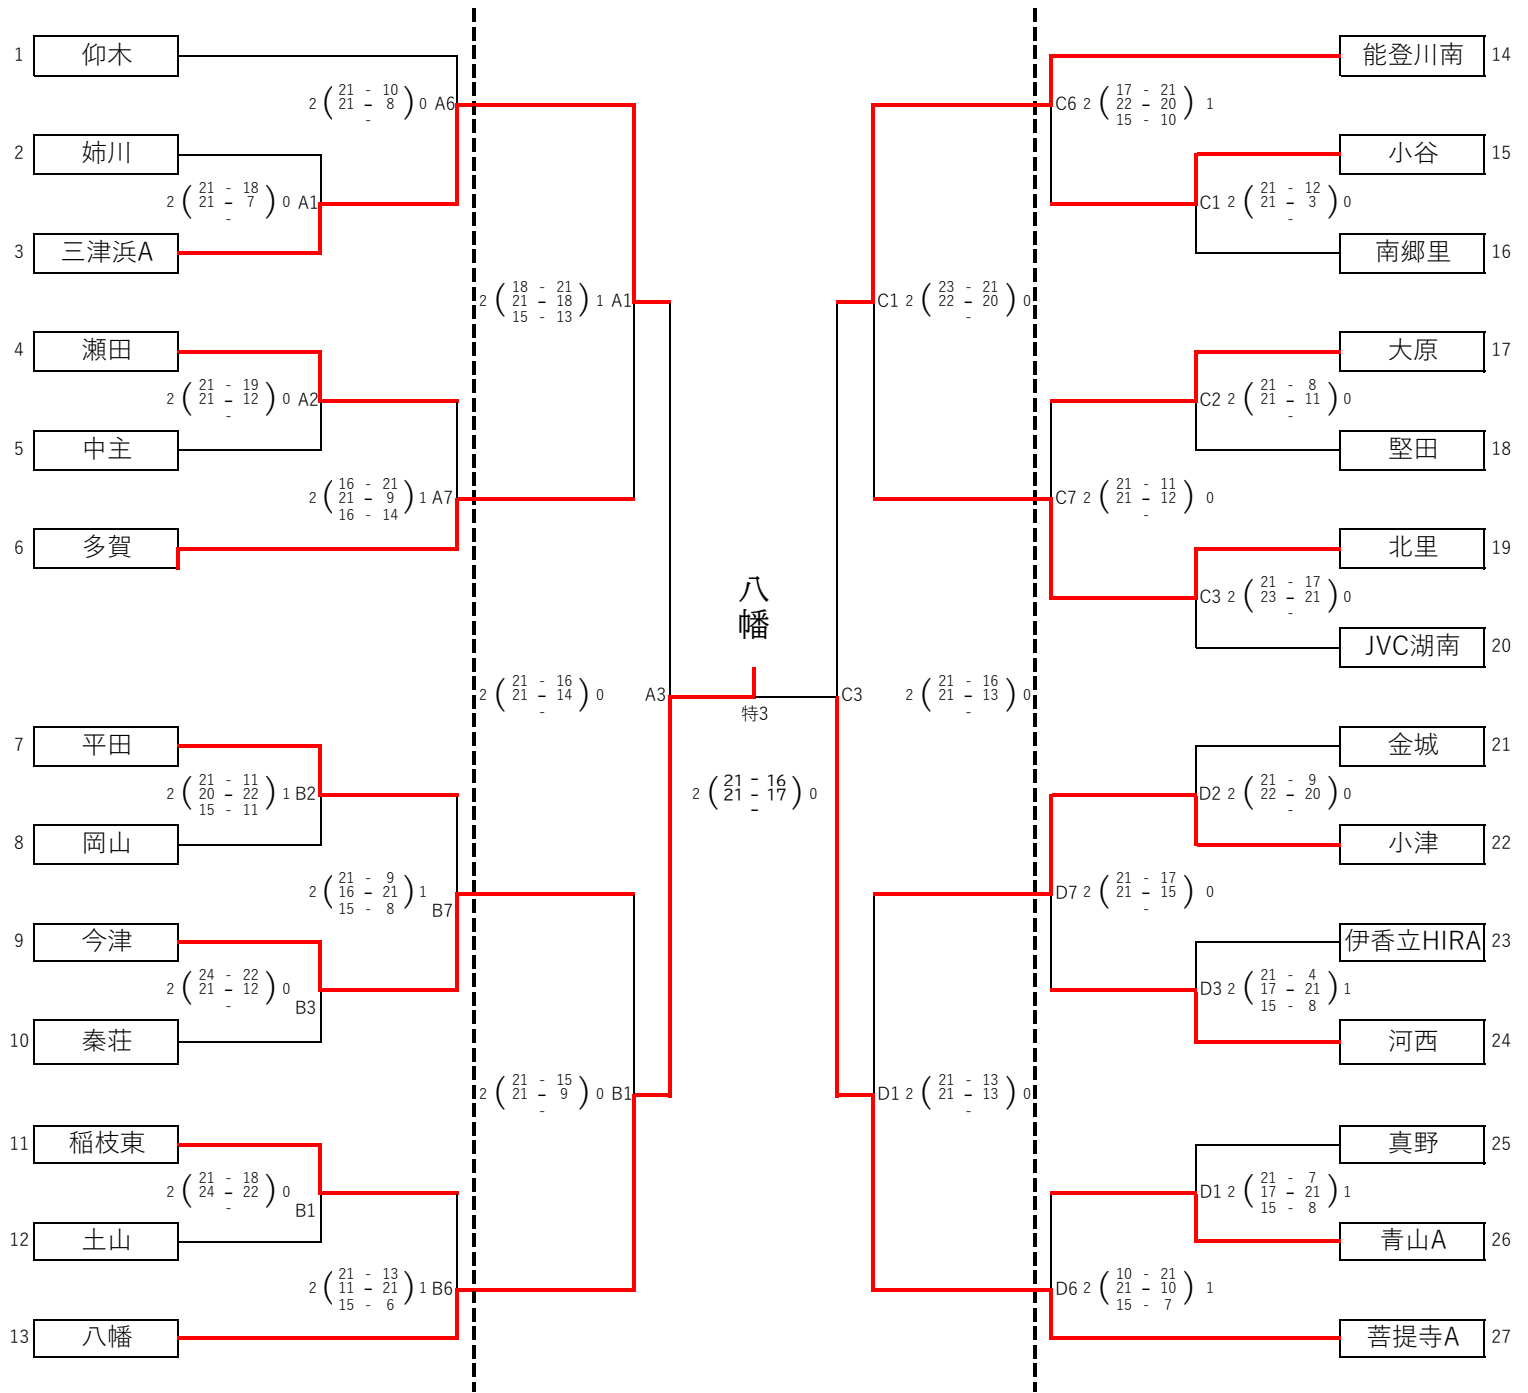

# 第43回全日本バレーボール小学生大会 滋賀県中央大会 女子の部

会場  
第一日目6/18 YMITアリーナ  
第一日目6/25 YMITアリーナ

# 第43回全日本バレーボール小学生大会 滋賀県中央大会 混合の部

会場

第一日目6/18 YMITアリーナ

第一日目6/25 YMITアリーナ

# 第43回全日本バレーボール小学生大会 滋賀県中央大会 男子の部

会場

第一日目6/18 YMITアリーナ

第一日目6/25 YMITアリーナ