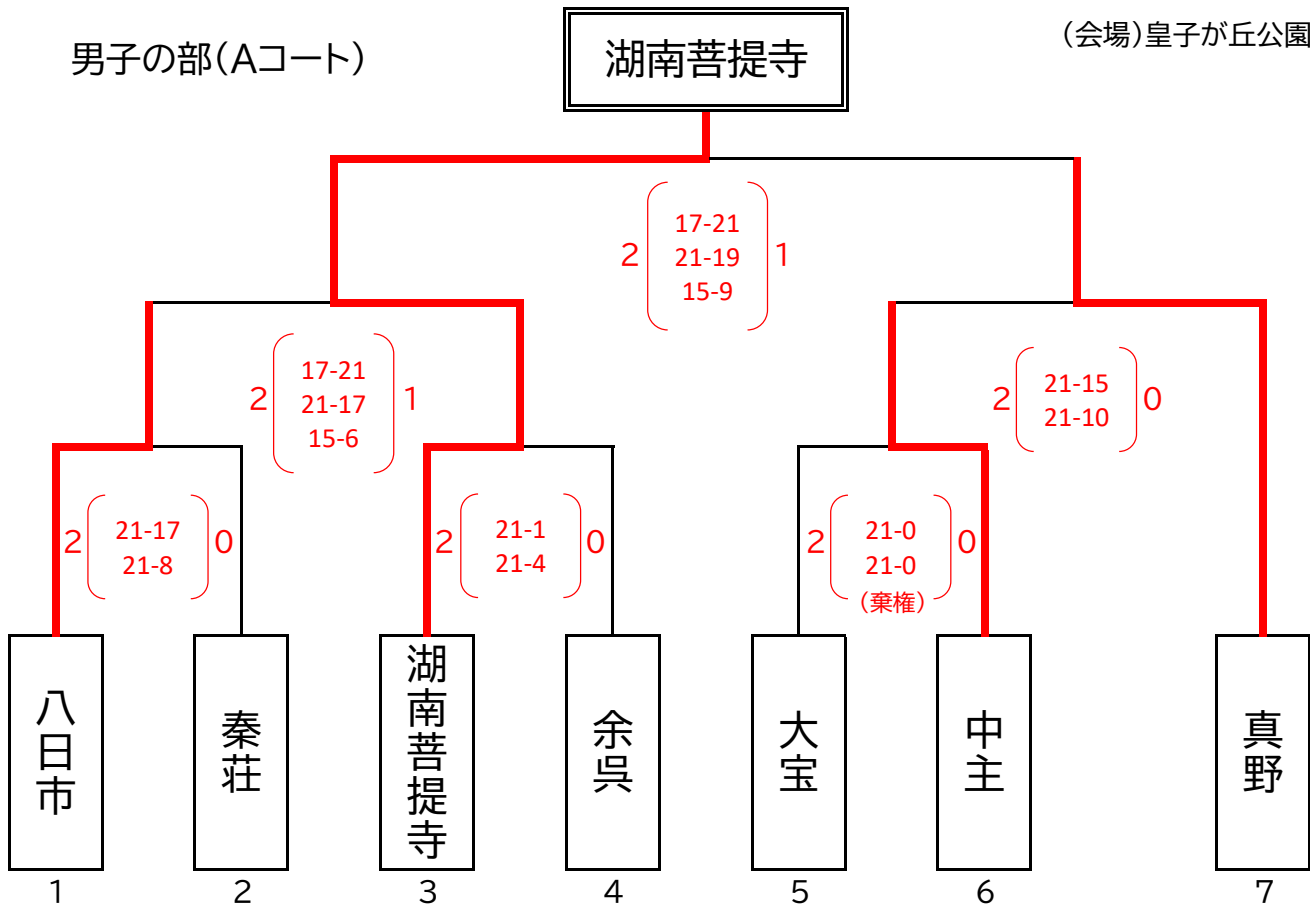

第20回全国スポーツ少年団バレーボール交流大会 滋賀県中央大会 組み合わせ

(会場)皇子が丘公園体育館

男子の部(Aコート)

女子の部(Bコート)