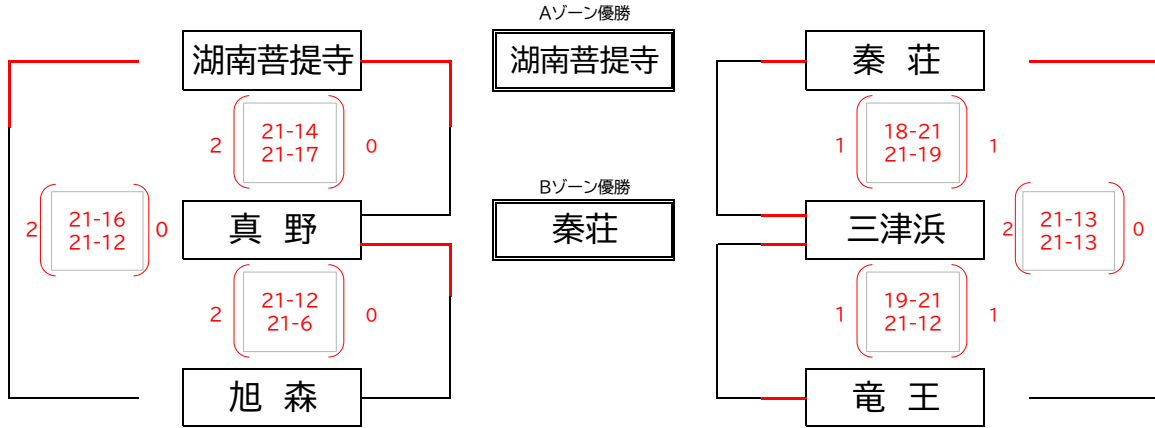

夏季小学生バレーボール大会 滋賀県中央大会 男子の部 組み合わせ表

会場: 瀬田公園体育館

【Aゾーン】

【Bゾーン】

夏季小学生バレーボール大会 滋賀県中央大会 混合の部 組み合わせ表

会場: 瀬田公園体育館