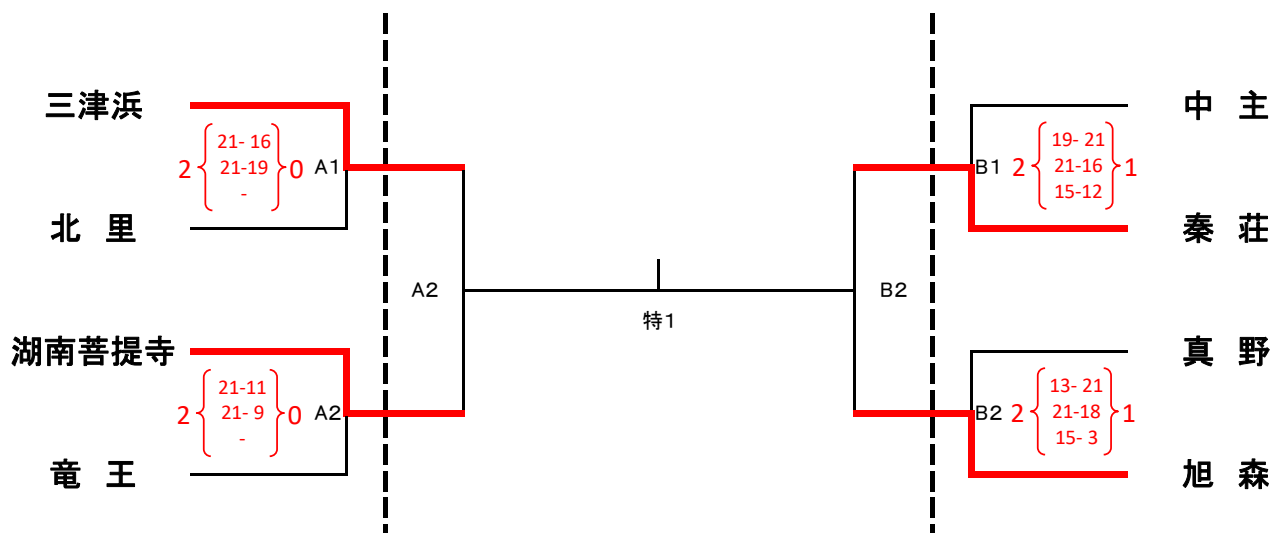

第42回全日本バレーボール小学生大会 滋賀県中央大会 組み合わせ表 男子の部

第1日目 瀬田公園体育館
第2日目 YMITアリーナ

第42回全日本バレーボール小学生大会 滋賀県中央大会 組み合わせ表 混合の部

第1日目 瀬田公園体育館
第2日目 YMITアリーナ