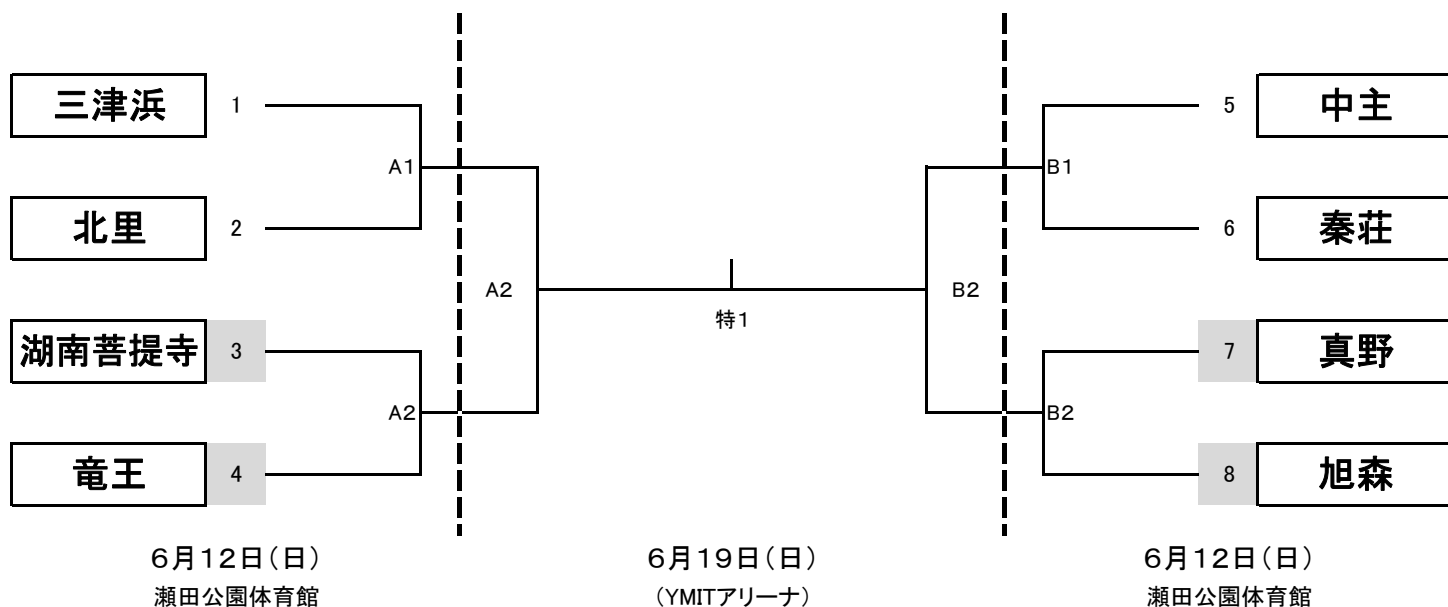

# 第42回全日本バレーボール小学生大会 滋賀県中央大会 組み合わせ表 男子の部

第1日目 瀬田公園体育館  
第2日目 YMITアリーナ

# 第42回全日本バレーボール小学生大会 滋賀県中央大会 組み合わせ表 混合の部

第1日目 瀬田公園体育館  
第2日目 YMITアリーナ