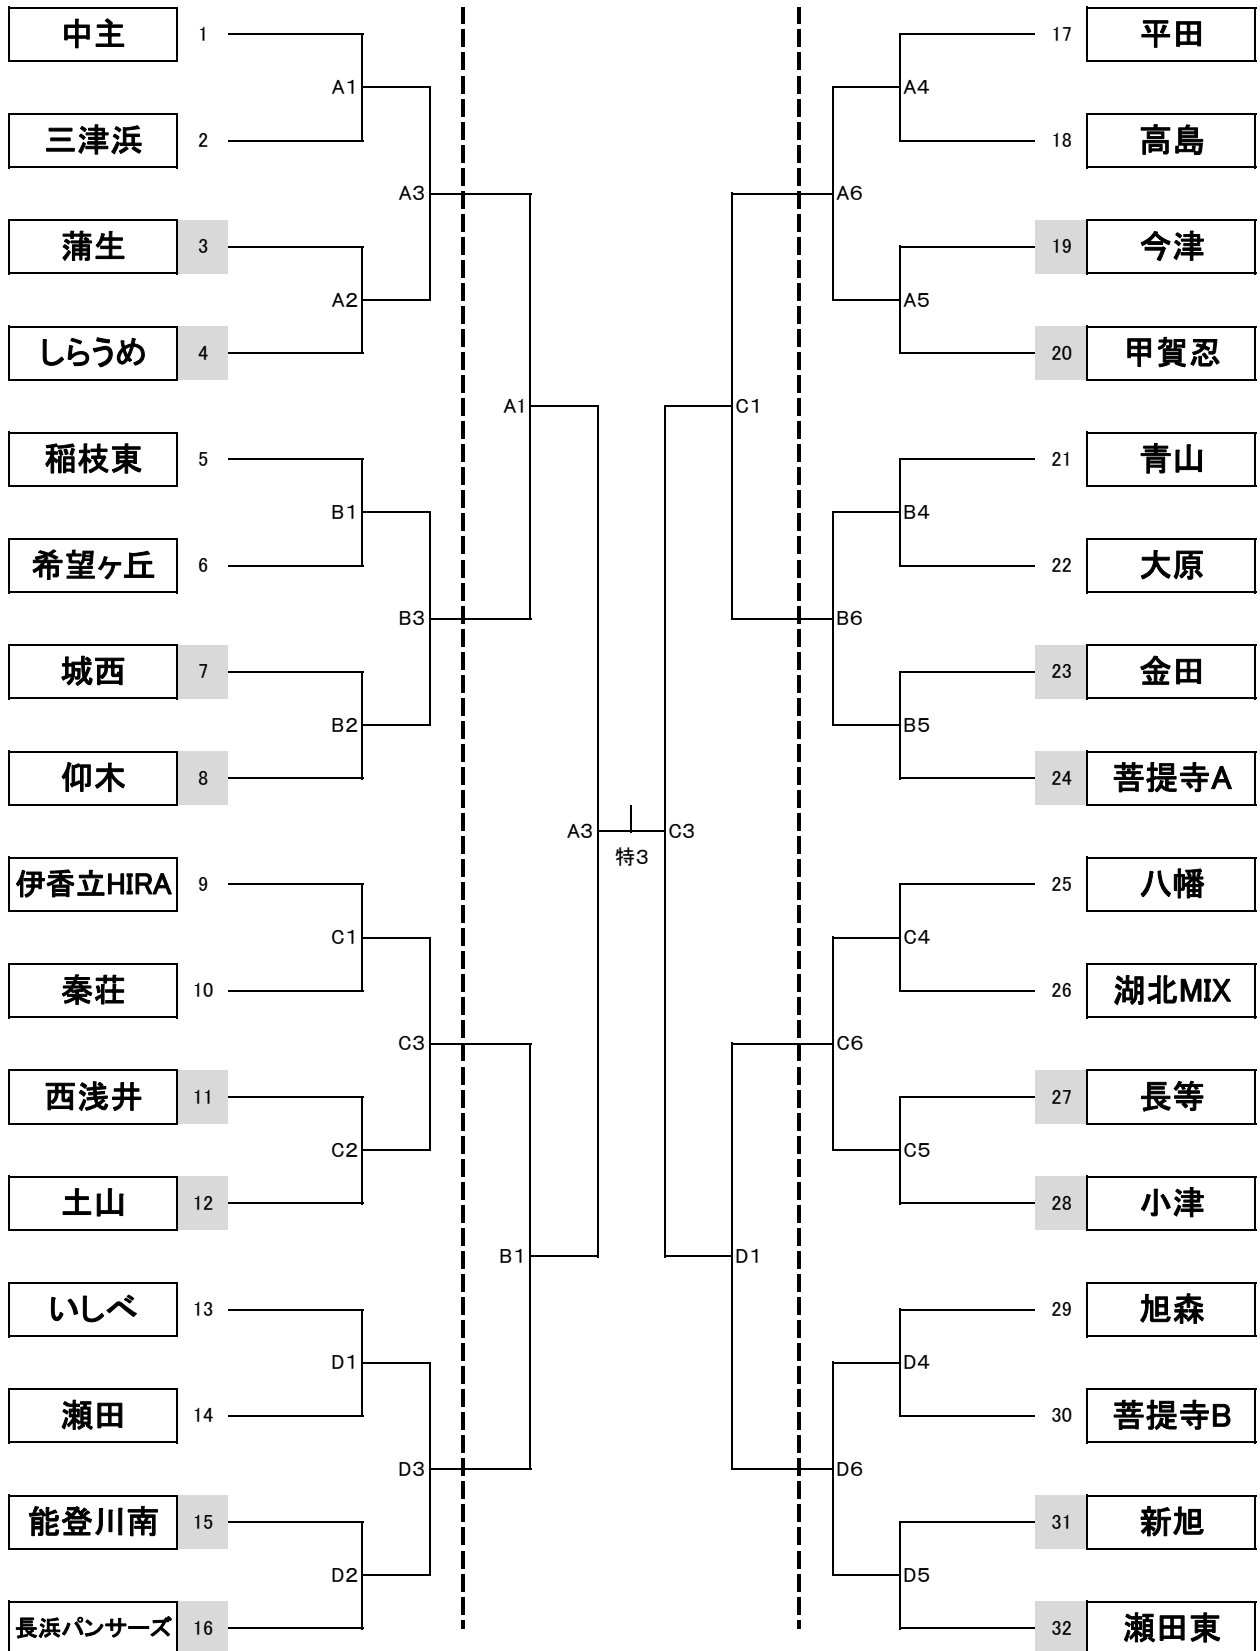

# 第42回全日本バレーボール小学生大会 滋賀県中央大会 組み合わせ表 女子の部

補助役員該当チーム

会場

第1日目 草津市立総合体育館

A・B・C・Dコート

第2日目 YMITアリーナ

A・B・C・Dコート

6月12日(日)  
草津総合体育館

6月19日(日)  
YMITアリーナ

6月12日(日)  
草津総合体育館