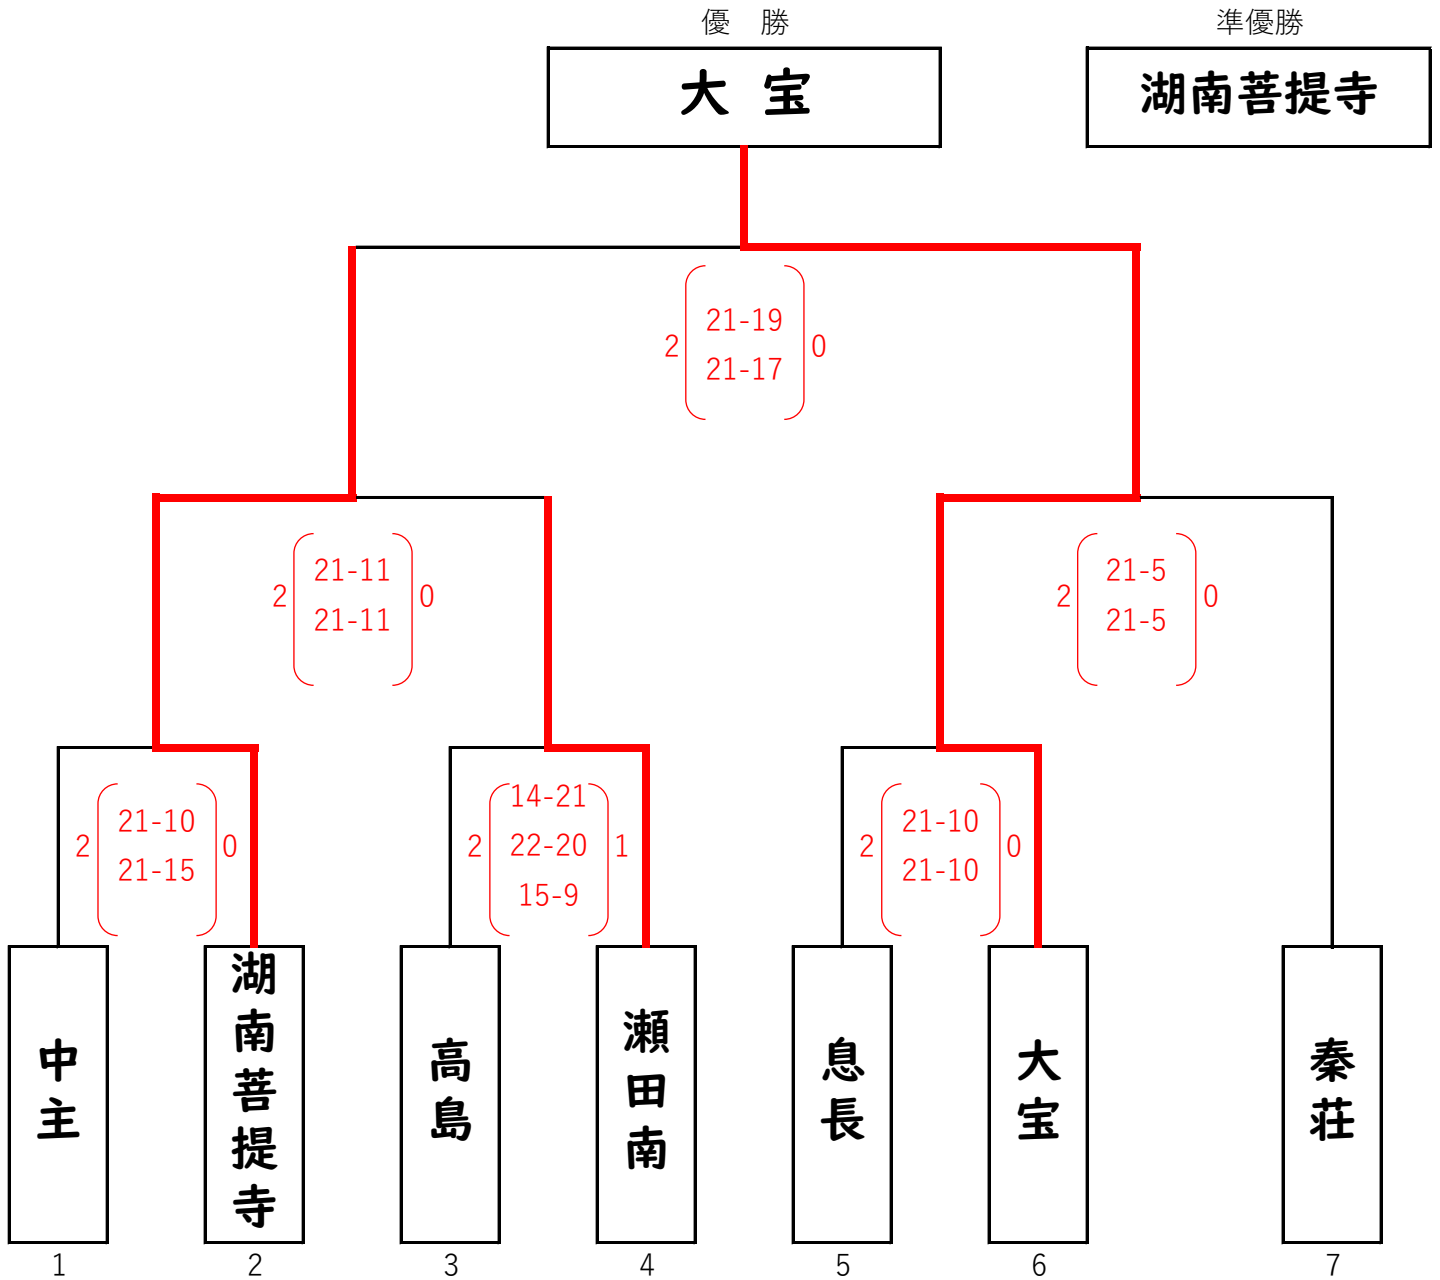

# 第19回全国スポーツ少年団バレーボール大会 県中央大会

## 男子 組み合わせ表

瀬田公園体育館 A・Bコート