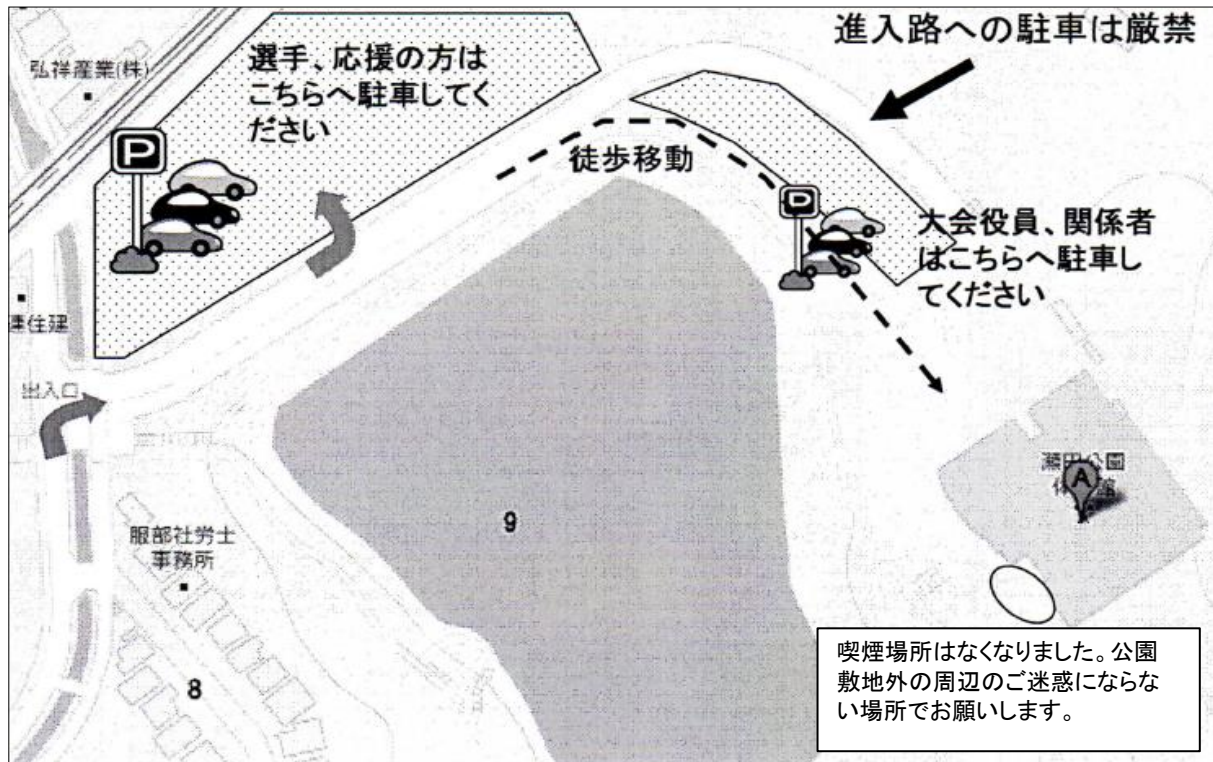

# 瀬田公園体育館のご案内(諸注意)

## ★駐車場等

上記のとおり、大会役員、選手、応援の方の駐車場を区別しています。指示に従い、トラブルのないようお願いします。

- ・ 体育館前に車は入れません。必ず指定の場所に駐車し、徒歩で体育館まで移動してください。
- ・ 体育館への進入路は、緊急車の通路にもなっています。路上駐車は厳禁です。  
**(駐車された場合、試合を中断したうえで移動していただきます)**

## ★体育館内

- ・ 体育館内へは、玄関で上履きに履き替えてください。
- ・ ロビーに下履きを置いたままにせず、下駄箱へ入れてください。  
(選手の下履きはチームでまとめ、荷物置き場まで持って行ってください)
- ・ 2F小アリーナが利用できますので、荷物等を置いてください。
- ・ 2F小アリーナでの飲食は禁止されていますので、昼食はロビーか体育館の外で摂ってください。
- ・ トイレ利用時は必ず備付のスリッパに履き替えての利用をお願いします。  
また、スリッパは次に利用される方が履きやすいように揃えておいてください。
- ・ 横断幕は、アリーナ上部に取り付け可能です。アリーナ上部へは2F予備室の窓から出入できます。
- ・ 応援席はありません。試合の応援はコートサイドとなりますので、大会役員の指示に従ってください。
- ・ アリーナ上部での観戦(応援)、ビデオ撮影はできません。
- ・ アリーナ入口付近に立ち止まっただけの観戦、応援はできません。