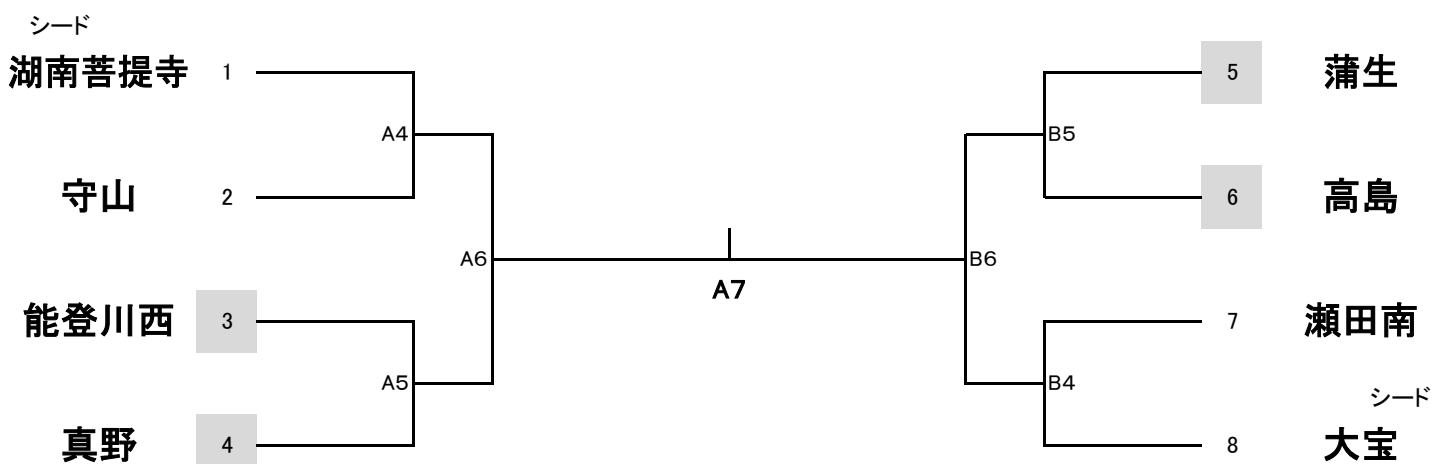

2021年度秋季小学生バレーボール大会 滋賀県中央大会 組み合わせ表 男女混合の部

日時 11月14日(日)
会場 平田体育館

A・Bコート

補助役員該当チーム

11月14日(日)第一部

2021年度秋季小学生バレーボール大会 滋賀県中央大会 組み合わせ表 男子の部

日時 11月14日(日)
会場 平田体育館

A・Bコート

11月14日(日)第二部