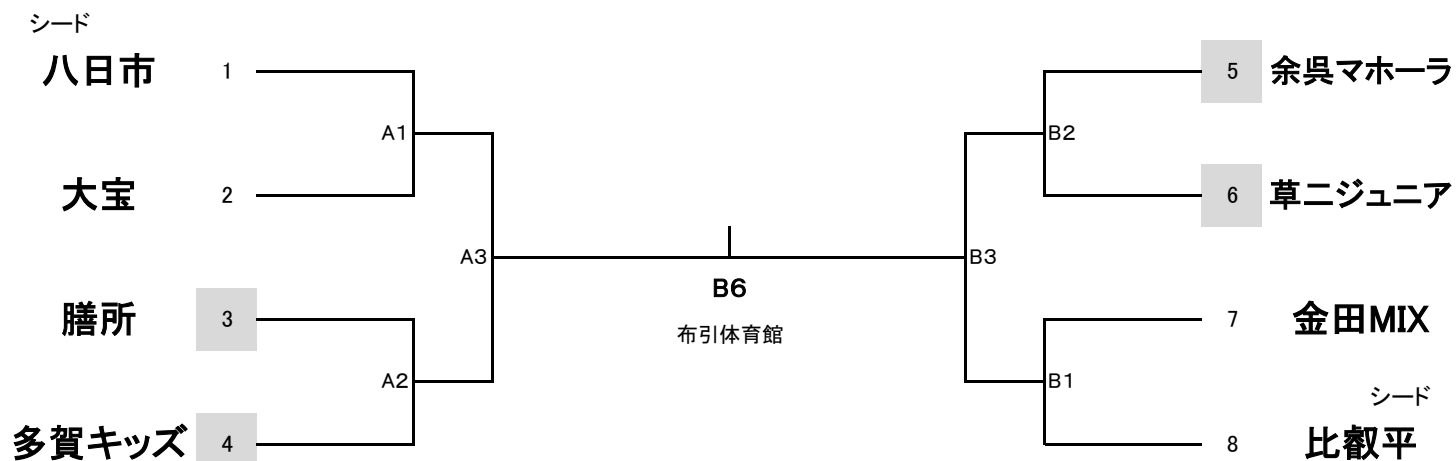

2021年度秋季小学生バレーボール大会 滋賀県中央大会 組み合わせ表 男女混合の部

日時 11月14日(日)
会場 平田体育館

A・Bコート

補助役員該当チーム

11月14日(日)第一部

2021年度秋季小学生バレーボール大会 滋賀県中央大会 組み合わせ表 男子の部

日時 11月14日(日)
会場 平田体育館

A・Bコート

11月14日(日)第二部