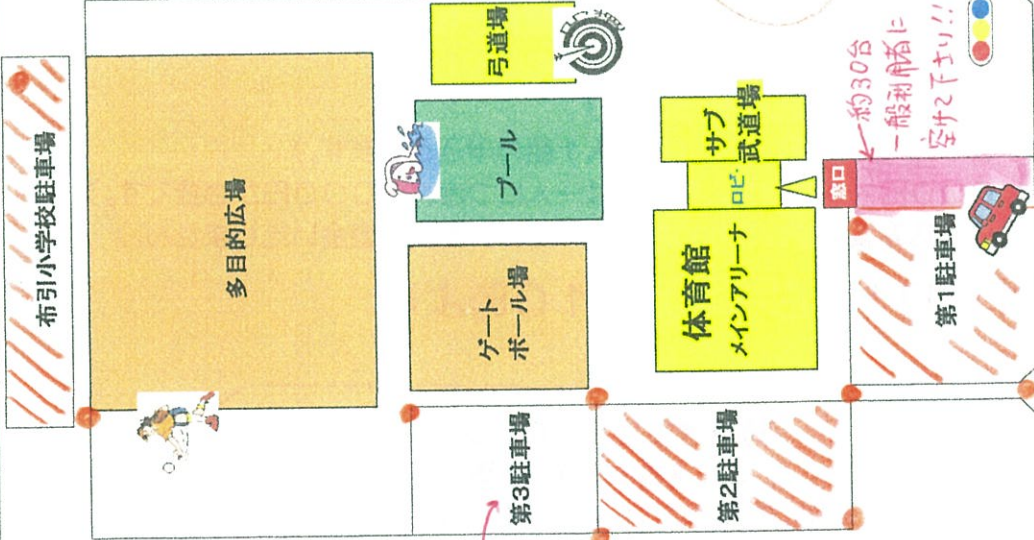

布引運動公園案内図

名神八日市IC 約20分

至・市内

駐車禁止
厳守(プール利用者)

至 大学前駅

コンビニ

徒歩約10分

名神蒲生IC約15分

至・蒲生

馬車場係
12~13人

第3駐車場