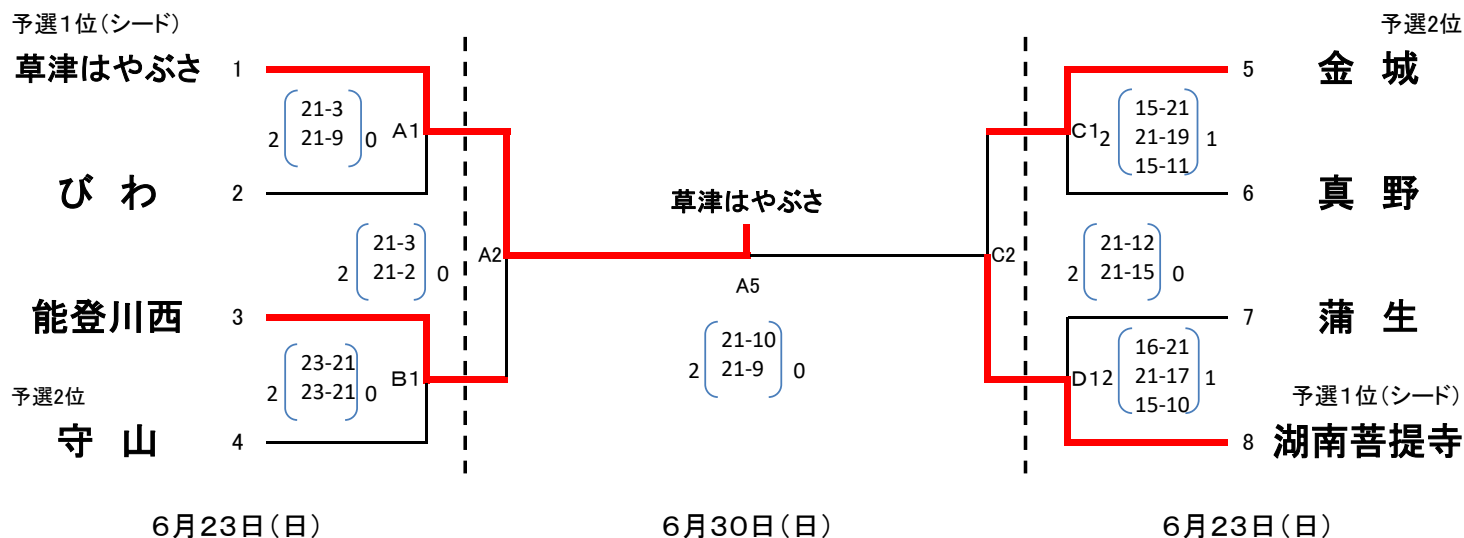

かんぽ生命ドリームカップ 第39回全日本バレーボール小学生大会 滋賀県中央大会 組み合わせ表 男子の部

会場
 第1日目 草津市立総合体育館 A・B・C・Dコート
 第2日目 草津市立総合体育館 A・Cコート

かんぽ生命ドリームカップ 第39回全日本バレーボール小学生大会 滋賀県中央大会 組み合わせ表 男女混合の部

会場
 第1日目 草津市立総合体育館 A・B・C・Dコート
 第2日目 草津市立総合体育館 A・B・Dコート