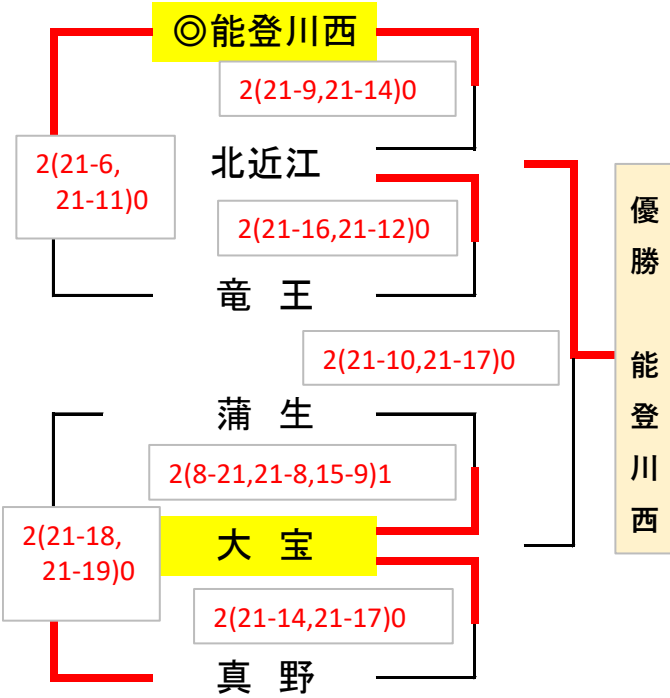

男子の部

予選ゾーン勝ち上がり

【Eゾーン】

【Fゾーン】

◎印はシードチーム

男女混合の部

予選ゾーン勝ち上がり

【Gゾーン】

【Hゾーン】

◎印はシードチーム