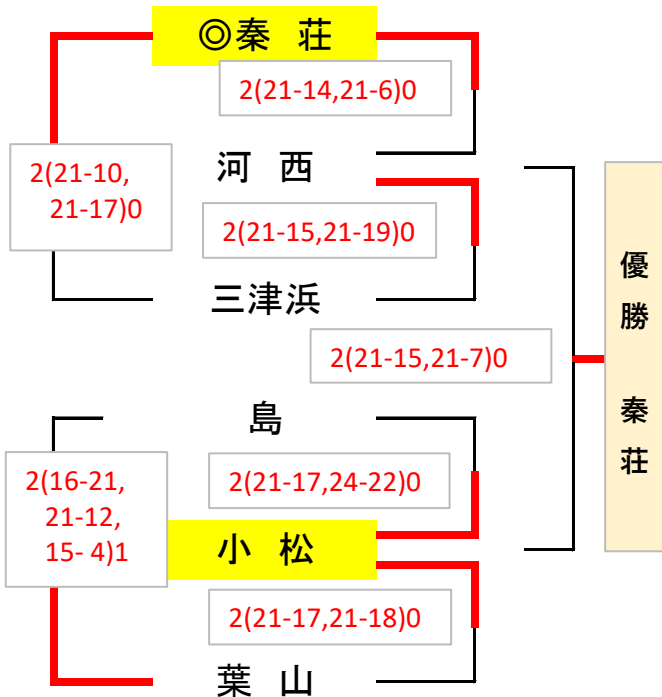

男子の部

予選ゾーン勝ち上がり

【Eゾーン】

【Fゾーン】

◎印はシードチーム

男女混合の部

予選ゾーン勝ち上がり

【Gゾーン】

【Hゾーン】

◎印はシードチーム