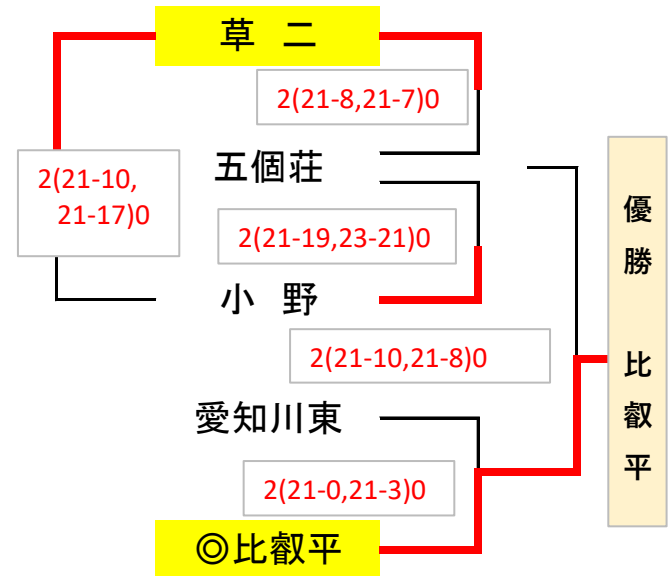

男子の部

予選ゾーン勝ち上がり

【Eゾーン】

【Fゾーン】

◎印はシードチーム

男女混合の部

予選ゾーン勝ち上がり

【Gゾーン】

【Hゾーン】

◎印はシードチーム