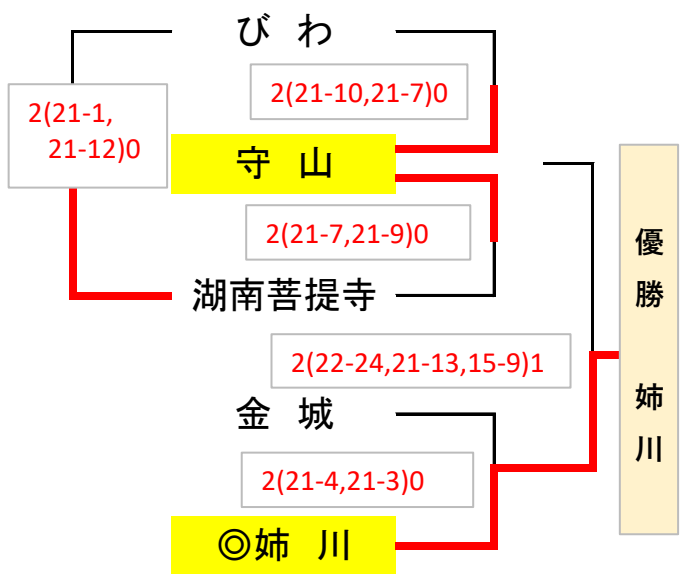

男子の部

予選ゾーン勝ち上がり

【Eゾーン】

【Fゾーン】

◎印はシードチーム

男女混合の部

予選ゾーン勝ち上がり

【Gゾーン】

【Hゾーン】

◎印はシードチーム