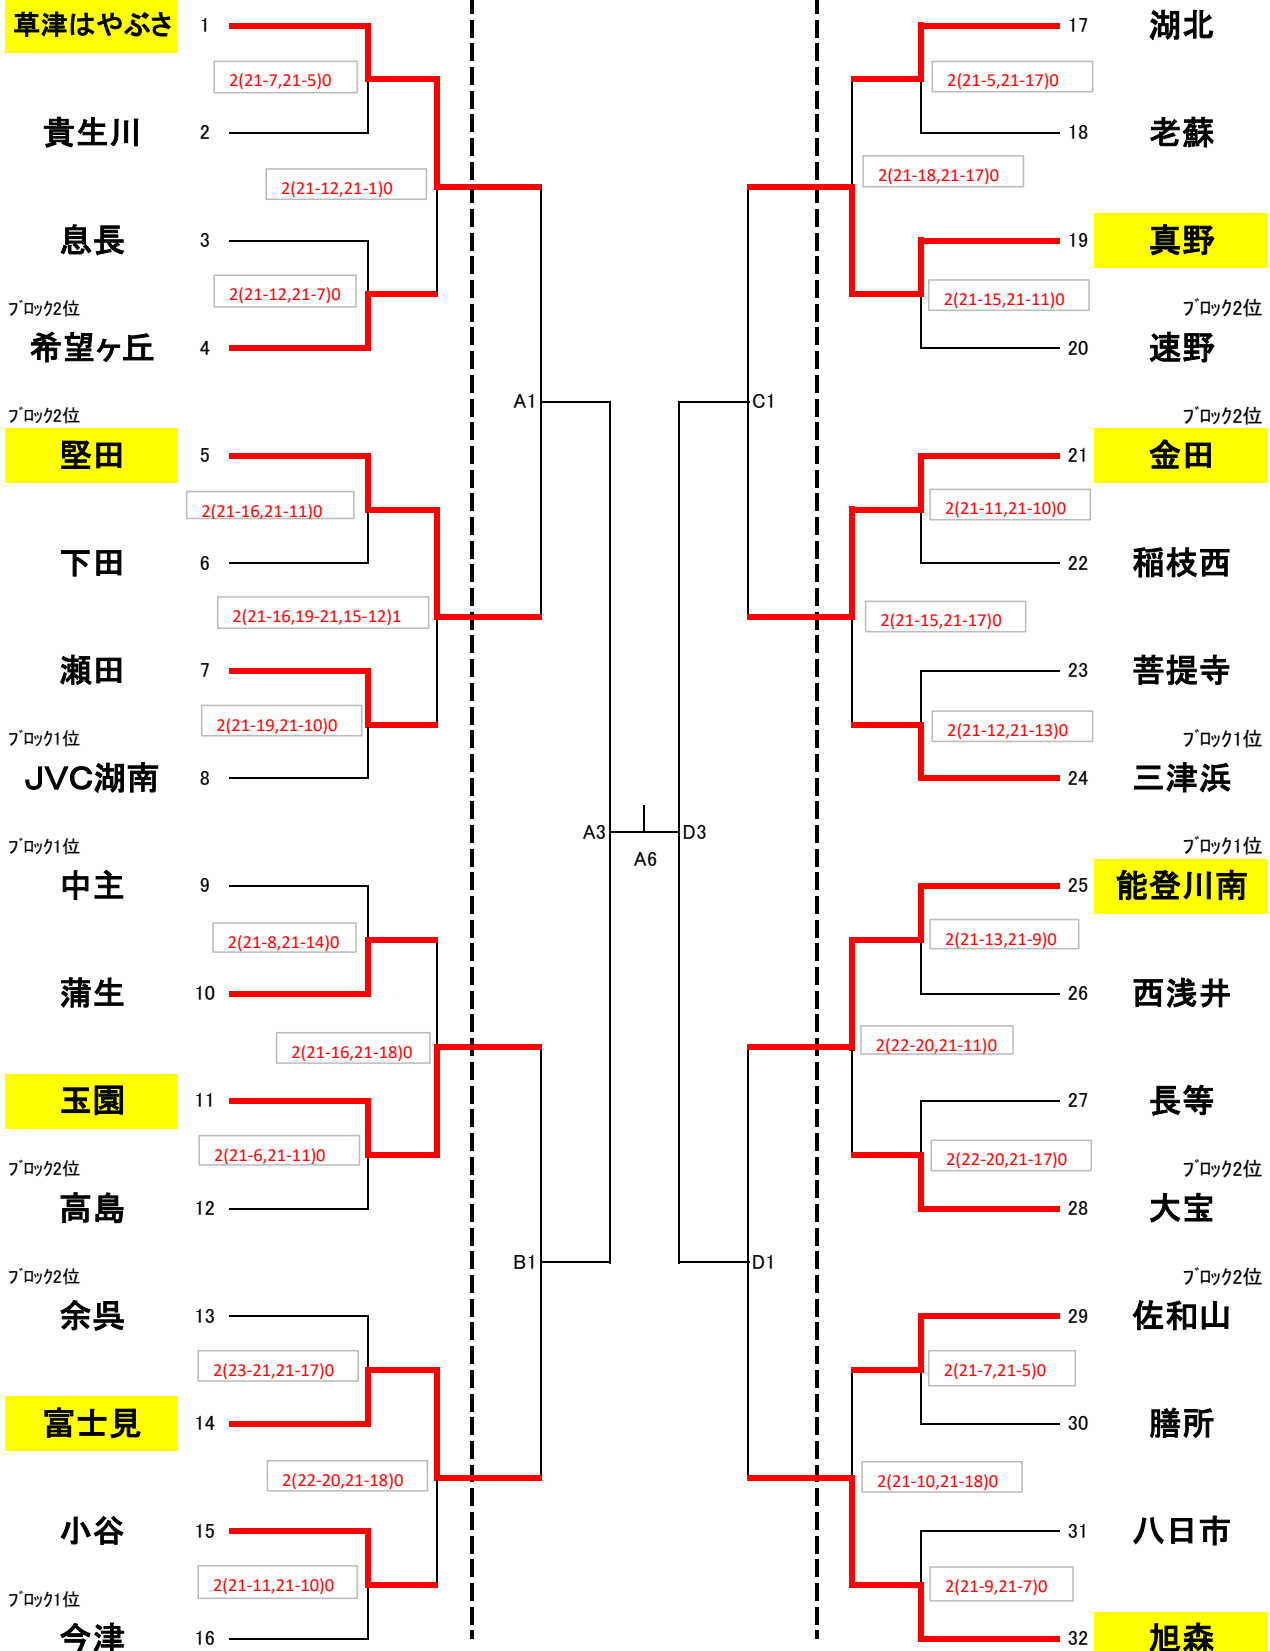

第38回全日本バレーボール小学生大会

滋賀県中央大会 結果 女子の部

会場

第1日目 草津市立総合体育館 A・B・C・Dコート

第2日目 草津市立総合体育館 A・B・C・Dコート

BEST8

シート1

6月24日(日)

7月1日(日)

6月24日(日)