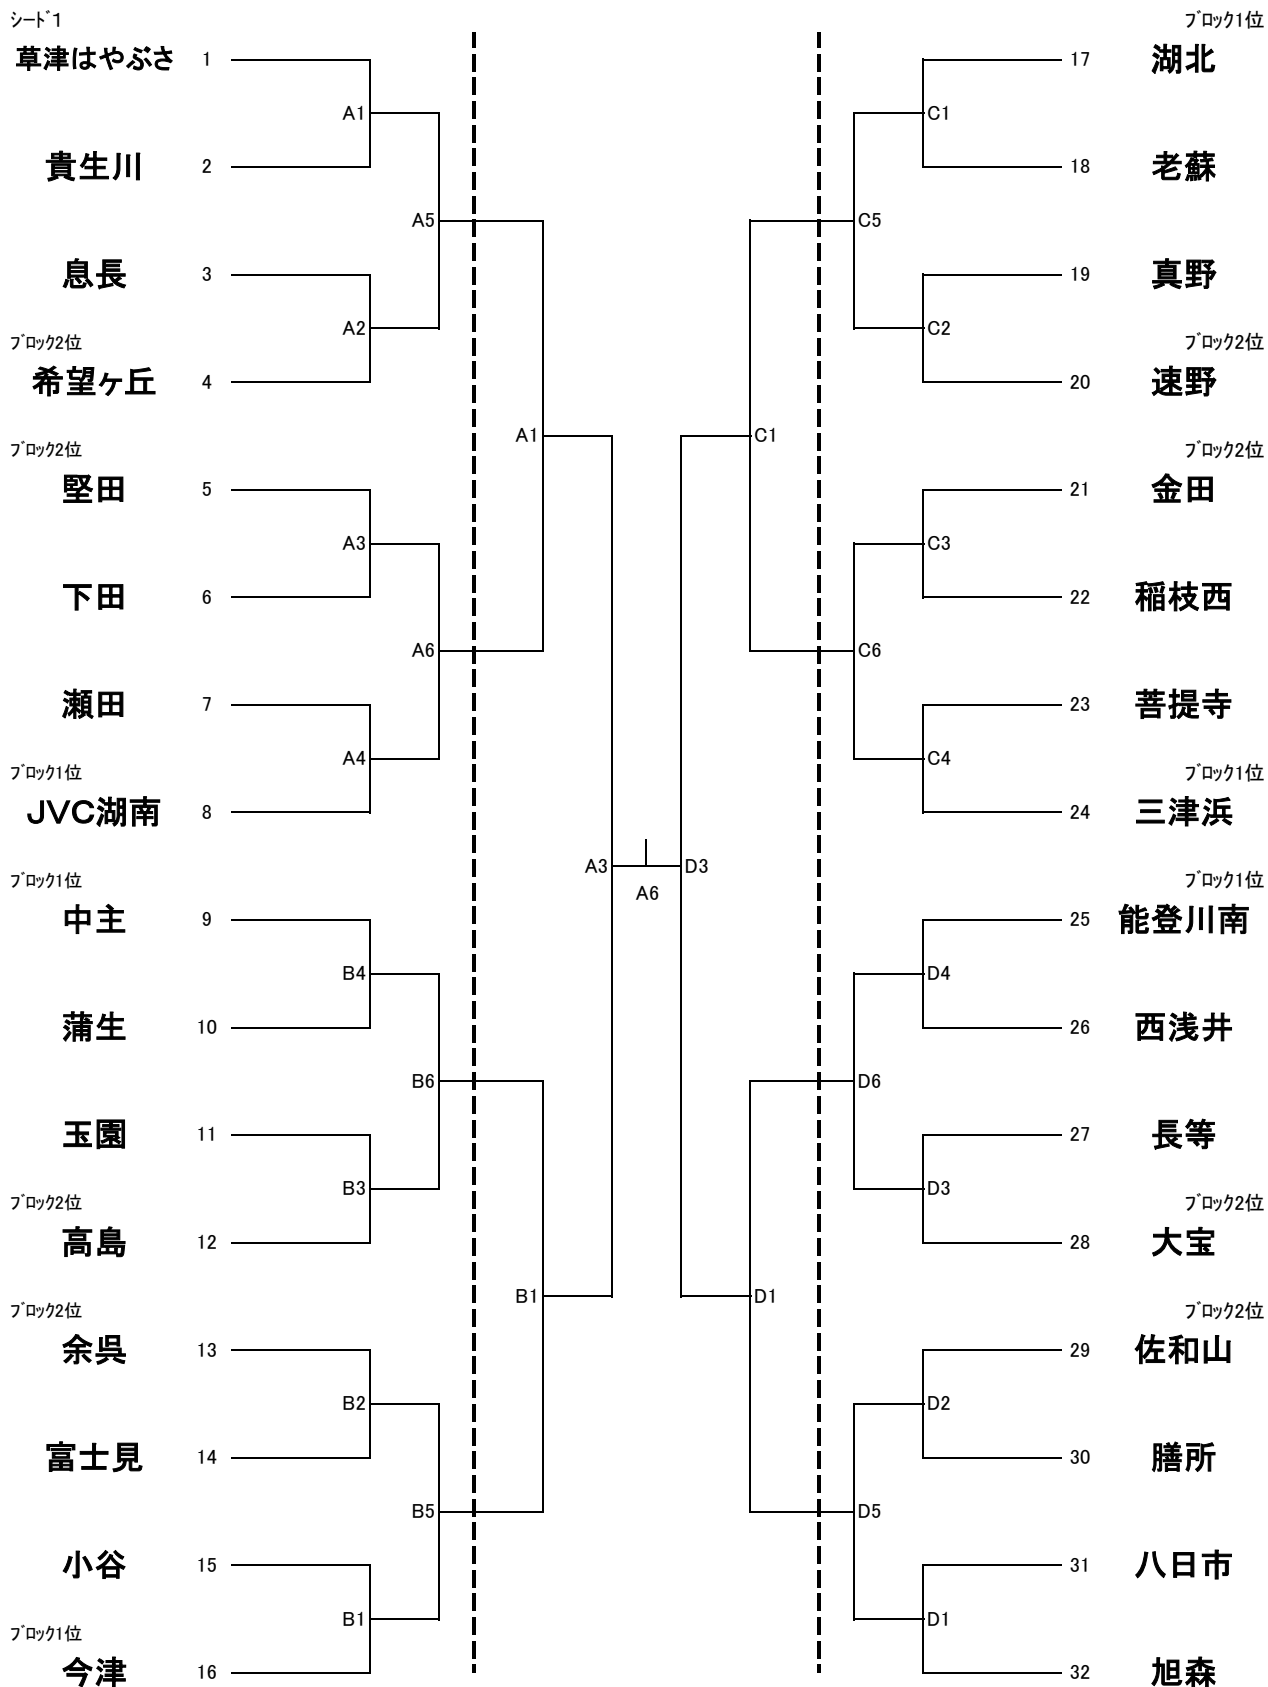

第38回全日本バレーボール小学生大会 滋賀県中央大会 組み合わせ表 女子の部

会場
第1日目 草津市立総合体育館 A・B・C・Dコート
第2日目 草津市立総合体育館 A・B・C・Dコート

6月24日(日)

7月1日(日)

6月24日(日)