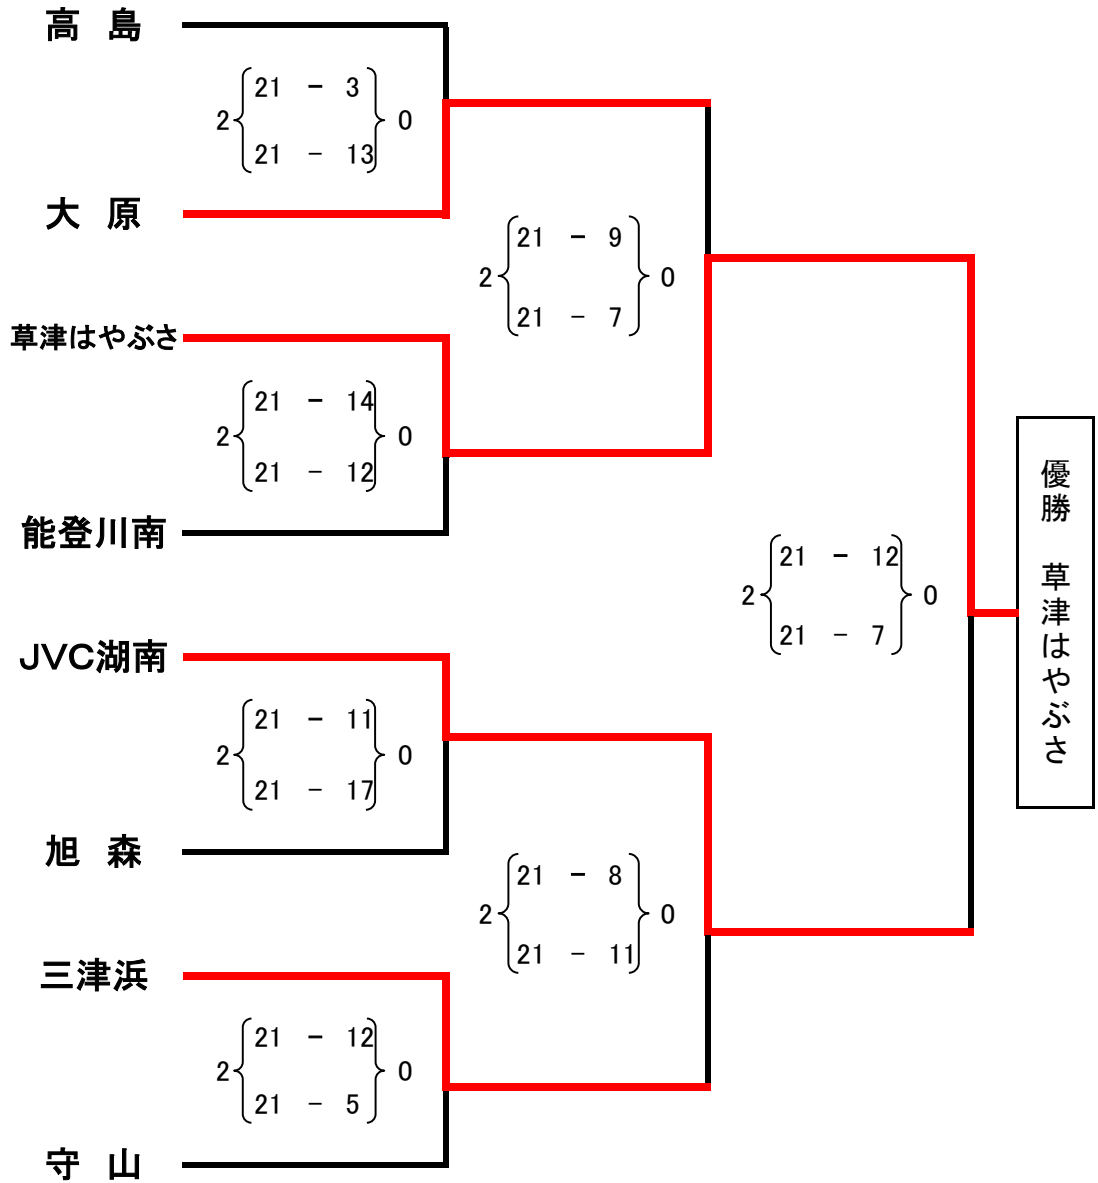

第15回全国スポーツ少年団バレーボール大会 県中央大会

女子 組み合わせ表

瀬田公園体育館 a・bコート

第15回全国スポーツ少年団バレーボール大会 県中央大会

男子 組み合わせ表

瀬田公園体育館 a・bコート