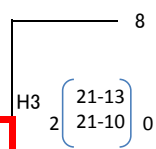

没収試合

B2

A4

C2

ブロック1位

蒲生

草二

城西