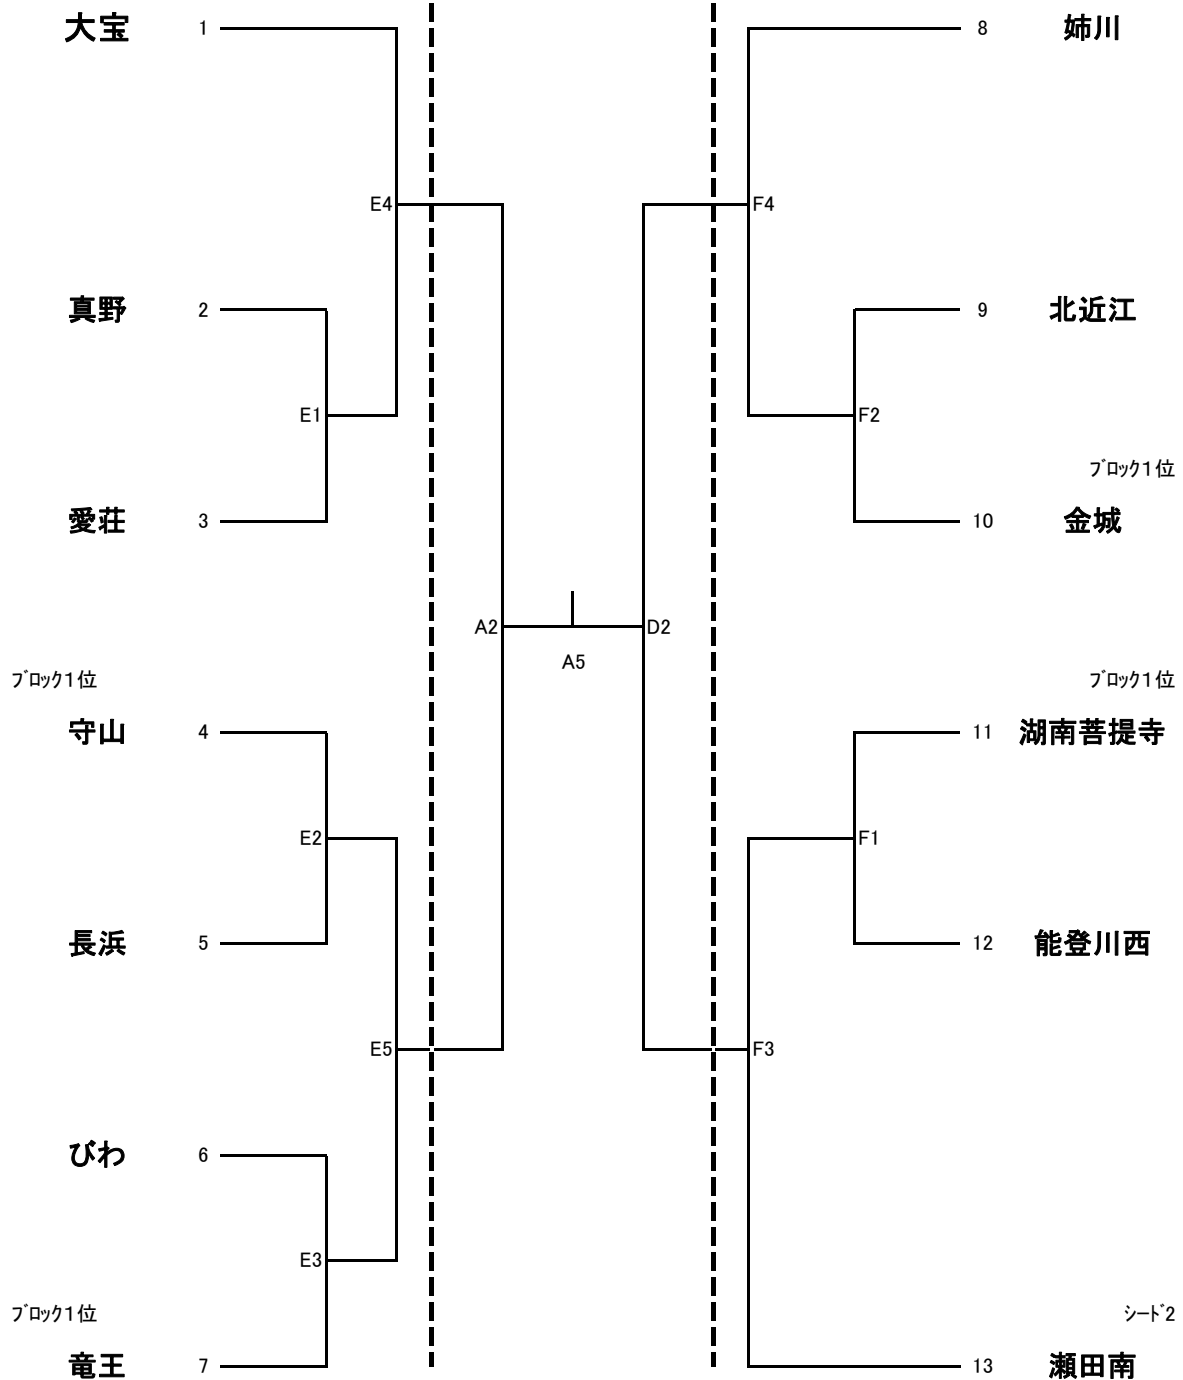

# ファミリーマートカップ 第37回全日本バレーボール小学生大会 滋賀県中央大会 組み合わせ表 男子の部

会場

第1日目 栗東市立栗東西中学校体育館 E・Fコート  
第2日目 草津市立総合体育館 A・Dコート

シード1

ブロック1位

6月18日(日)

6月25日(日)

6月18日(日)

シード2