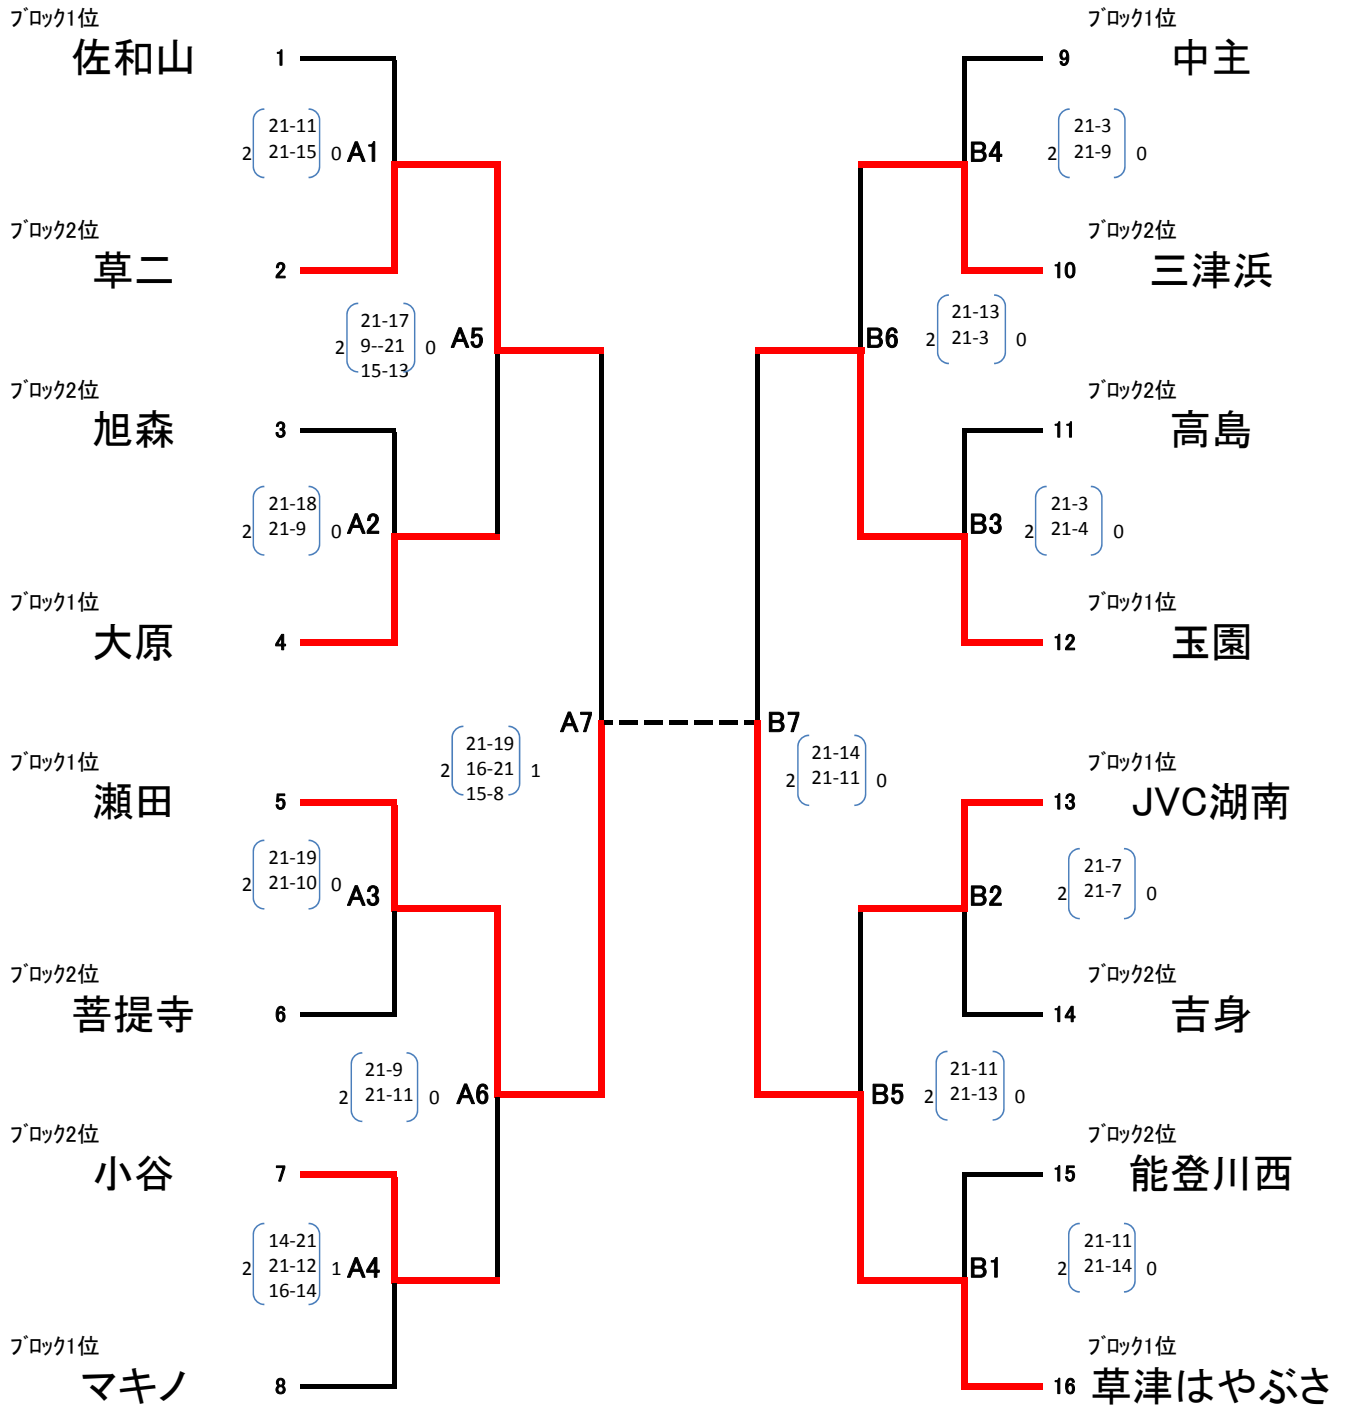

女子 組み合わせ表

大会1日目 2月18日(土)

※準決勝まで

大会2日目 2月19日(日)

※決勝