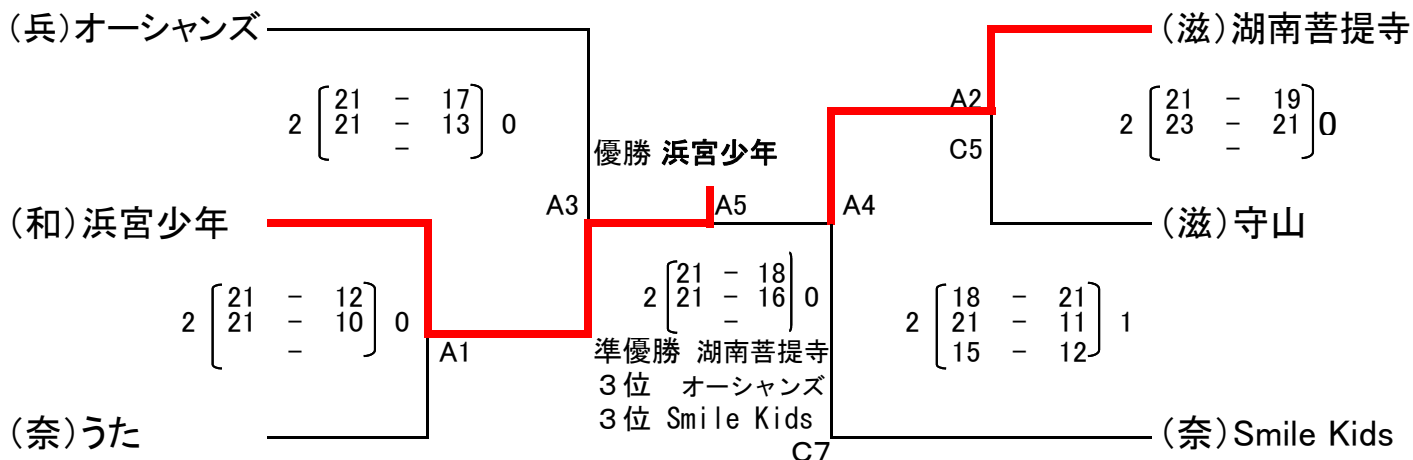

# 第37回 近畿小学生バレーボール選手権大会 組み合わせ<2日目>

## 《交流トーナメント》

◆日時 平成28年12月24日(土)

◆会場 滋賀県栗東市民体育館

● 男子 <試合球:ミカサ> ●

● 女子 <試合球:モルテン> ●