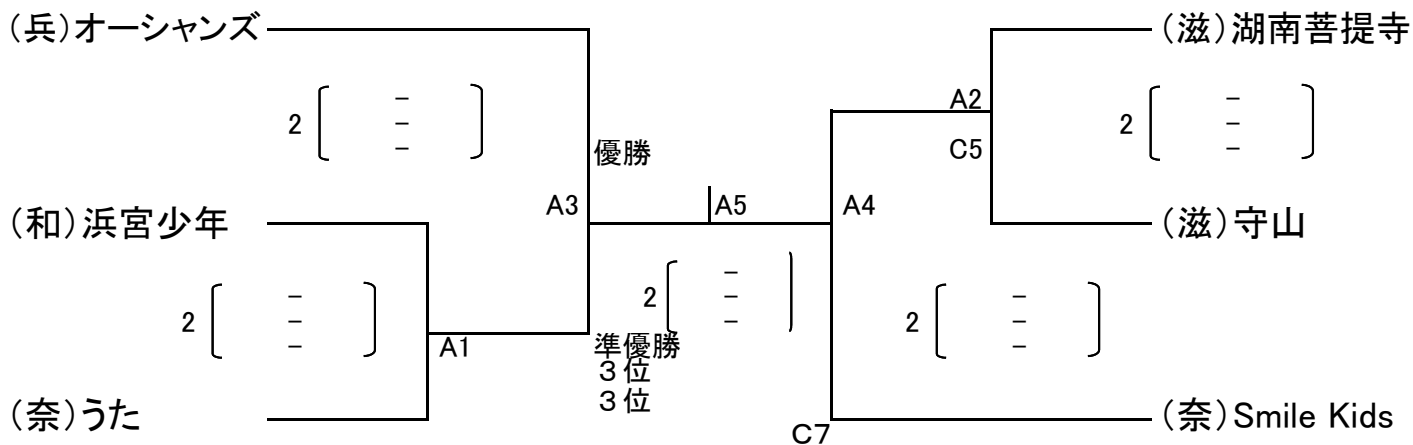

# 第37回 近畿小学生バレーボール選手権大会 組み合わせ<2日目>

## 《交流トーナメント》

◆日時 平成28年12月24日(土)

◆会場 滋賀県栗東市民体育館

● 男子 <試合球:ミカサ> ●

● 女子 <試合球:モルテン> ●