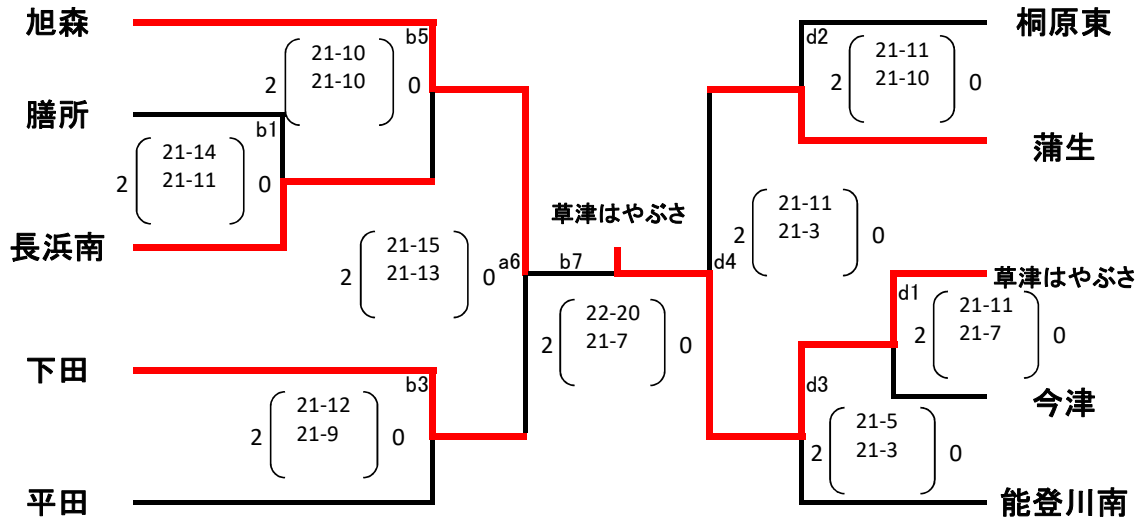

滋賀県小学生バレーボール連盟 秋季大会組合せ表

【女子の部】

布引運動公園体育館 - a、b、c、dコート

★Aゾーン

★Bゾーン

★Cゾーン