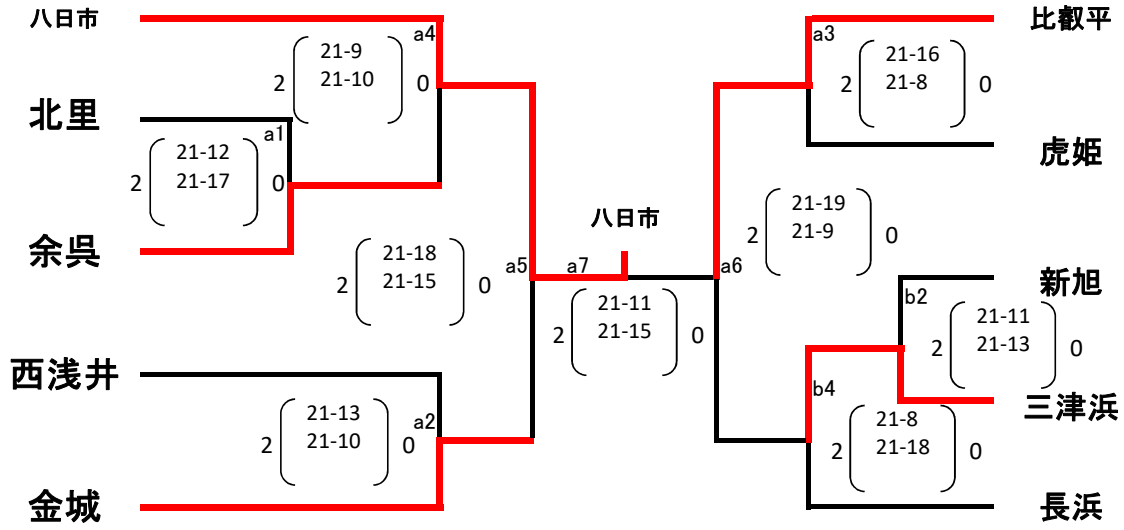

滋賀県小学生バレーボール連盟 秋季大会組合せ表

【女子の部】

布引運動公園体育館 - a、b、c、dコート

★Aゾーン