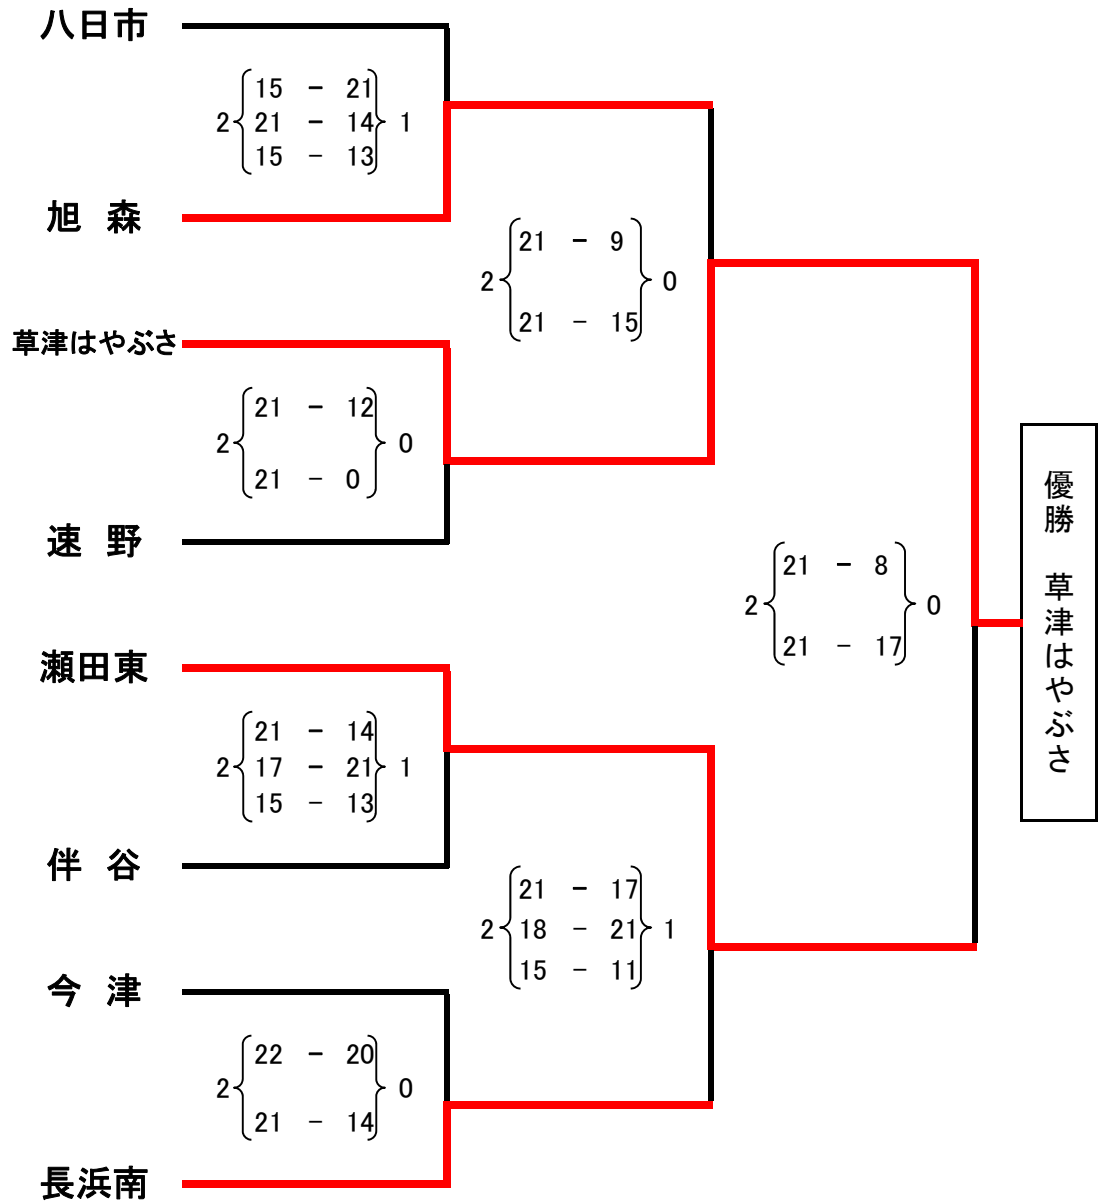

第14回全国スポーツ少年団バレーボール大会 県中央大会 女子 組み合わせ表

瀬田公園体育館 a・bコート

第14回全国スポーツ少年団バレーボール大会 県中央大会

男子 組み合わせ表

瀬田公園体育館 a・bコート